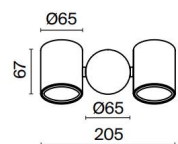

FR Corps en aluminium, verniciato a polvere nero. Le plafoniere ruotano: è possibile cambiare la direzione della luce. Resistente alla corrosione e agli sbalzi di temperatura. IP 54 di alto livello.

FR Corps en aluminium, revêtement par poudre de couleur noire. Globes pivotants : possibilité de modifier l'orientation de la lumière. Résistance à la corrosion et aux changements de températures. Haut niveau de protection IP54.

B

1 ■ **O010WL-02B**

⚡ 2 × GU10 50 W
IP 54

2 ■ **O010FL-01B**

⚡ 1 × GU10 50 W
IP 54

3 ■ **O010FL-02B**

⚡ 2 × GU10 50 W
IP 54