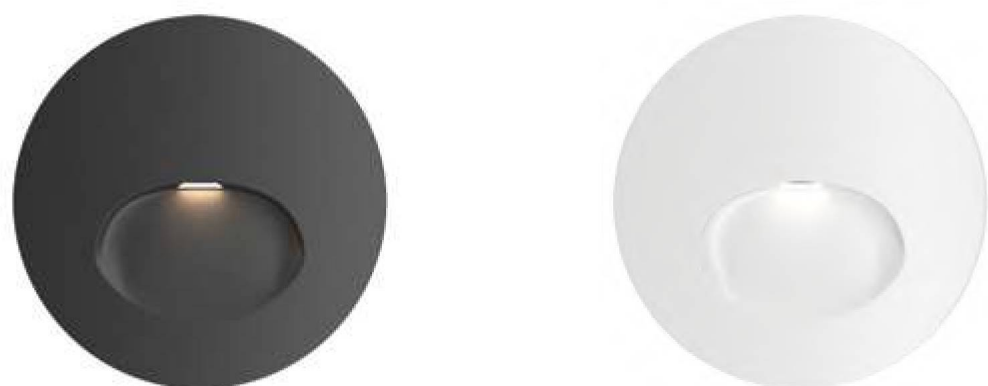

Bil

B W

NEW IP54 LED

EN "Bil" series lamps designed to illuminate passage areas, flights of stairs and corridors. High level of protection IP65 makes it possible to use the series both indoors and in rooms with high humidity, outdoors. The lamps are designed in two classic colors: white and black, which allow choosing a model for most interiors and exteriors. Wide beam angle provides a large area of illumination.

DE Die Leuchten der Serie Bil sind für die Beleuchtung von Durchgängen, Treppenhäusern und Korridoren konzipiert. Der hohe Schutzgrad IP65 ermöglicht den Einsatz der Serie sowohl im Innen- als auch im Außenbereich sowie in Feuchträumen. Die Leuchten sind in zwei klassischen Farbtönen erhältlich: Weiß und Schwarz, die zu den meisten Innen- und Außeneinrichtungen passen. Der breite Leuchtwinkel sorgt für eine große Beleuchtungsfläche.

IT Gli apparecchi della serie Bil sono progettati per illuminare aree di passaggio, rampe di scale e corridoi. L'alto grado di protezione IP65 permette di utilizzare la serie sia all'interno che in ambienti con elevata umidità, all'esterno. Gli apparecchi sono presentati in due tonalità classiche: bianco e nero, che consente di scegliere un modello per la maggior parte degli interni e degli esterni. L'ampio angolo del fascio fornisce un'estesa area di illuminazione.

FR Luminaires de la série Bil pour l'éclairage des zones de passage, des volées d'escalier et des couloirs. Le haut niveau de protection IP65 donne la possibilité d'utiliser la série aussi bien à l'intérieur d'un local que dans des locaux à fort taux d'humidité, en extérieur. Les luminaires sont proposés en deux teintes classiques : blanc et noir, ce qui permet de choisir un modèle pour la plupart des intérieurs et extérieurs. Le large angle du flux lumineux permet d'éclairer une grande surface.