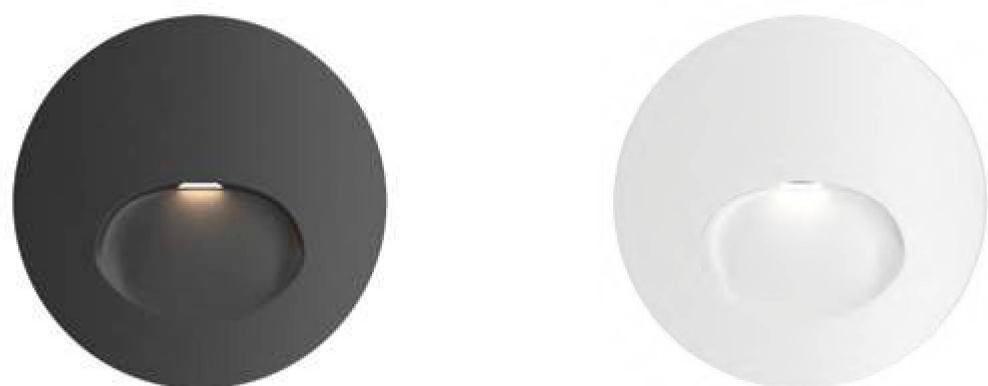

# Bil

B W

NEW IP54 LED

**EN** "Bil" series lamps designed to illuminate passage areas, flights of stairs and corridors. High level of protection IP65 makes it possible to use the series both indoors and in rooms with high humidity, outdoors. The lamps are designed in two classic colors: white and black, which allow choosing a model for most interiors and exteriors. Wide beam angle provides a large area of illumination.

**DE** Die Leuchten der Serie Bil sind für die Beleuchtung von Durchgängen, Treppenhäusern und Korridoren konzipiert. Der hohe Schutzgrad IP65 ermöglicht den Einsatz der Serie sowohl im Innen- als auch im Außenbereich sowie in Feuchträumen. Die Leuchten sind in zwei klassischen Farbtönen erhältlich: Weiß und Schwarz, die zu den meisten Innen- und Außeneinrichtungen passen. Der breite Leuchtwinkel sorgt für eine große Beleuchtungsfläche.

**IT** Gli apparecchi della serie Bil sono progettati per illuminare aree di passaggio, rampe di scale e corridoi. L'alto grado di protezione IP65 permette di utilizzare la serie sia all'interno che in ambienti con elevata umidità, all'esterno. Gli apparecchi sono presentati in due tonalità classiche: bianco e nero, che consente di scegliere un modello per la maggior parte degli interni e degli esterni. L'ampio angolo del fascio fornisce un'estesa area di illuminazione.

**FR** Luminaires de la série Bil pour l'éclairage des zones de passage, des volées d'escalier et des couloirs. Le haut niveau de protection IP65 donne la possibilité d'utiliser la série aussi bien à l'intérieur d'un local que dans des locaux à fort taux d'humidité, en extérieur. Les luminaires sont proposés en deux teintes classiques : blanc et noir, ce qui permet de choisir un modèle pour la plupart des intérieurs et extérieurs. Le large angle du flux lumineux permet d'éclairer une grande surface.