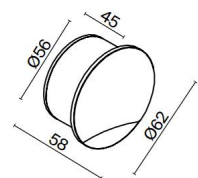

2 ■ ■

1 ■ **O035-L3B3K**
□ **O035-L3W3K**

LED 3W 30lm
t° 3000K >80Ra 36°
IP 65