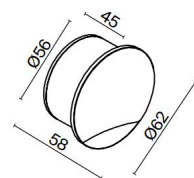

2 ■ ■

1 ■ **O035-L3B3K**
□ **O035-L3W3K**

LED 3W 30lm
t° 3000K >80Ra 36°
IP 65