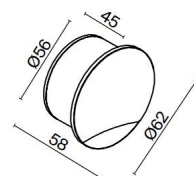

2 ■ ■

1 ■ **O035-L3B3K**
□ **O035-L3W3K**

LED 3W 30lm
t° 3000K >80Ra 36°
IP 65