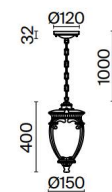

Fleur

4 ■ ■

5 ■ ■

4 ■ **O414PL-01BZ**
■ **O414PL-01GB**

💡 1 × E27 60 W
IP 44

5 ■ **O414FL-03BZ**
■ **O414FL-03GB**

💡 3 × E27 60 W
IP 44