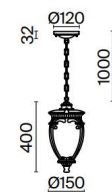

# Fleur

4 ■ ■

5 ■ ■

4 ■ **O414PL-01BZ**  
■ **O414PL-01GB**

💡 1 × E27 60 W  
IP 44

5 ■ **O414FL-03BZ**  
■ **O414FL-03GB**

💡 3 × E27 60 W  
IP 44