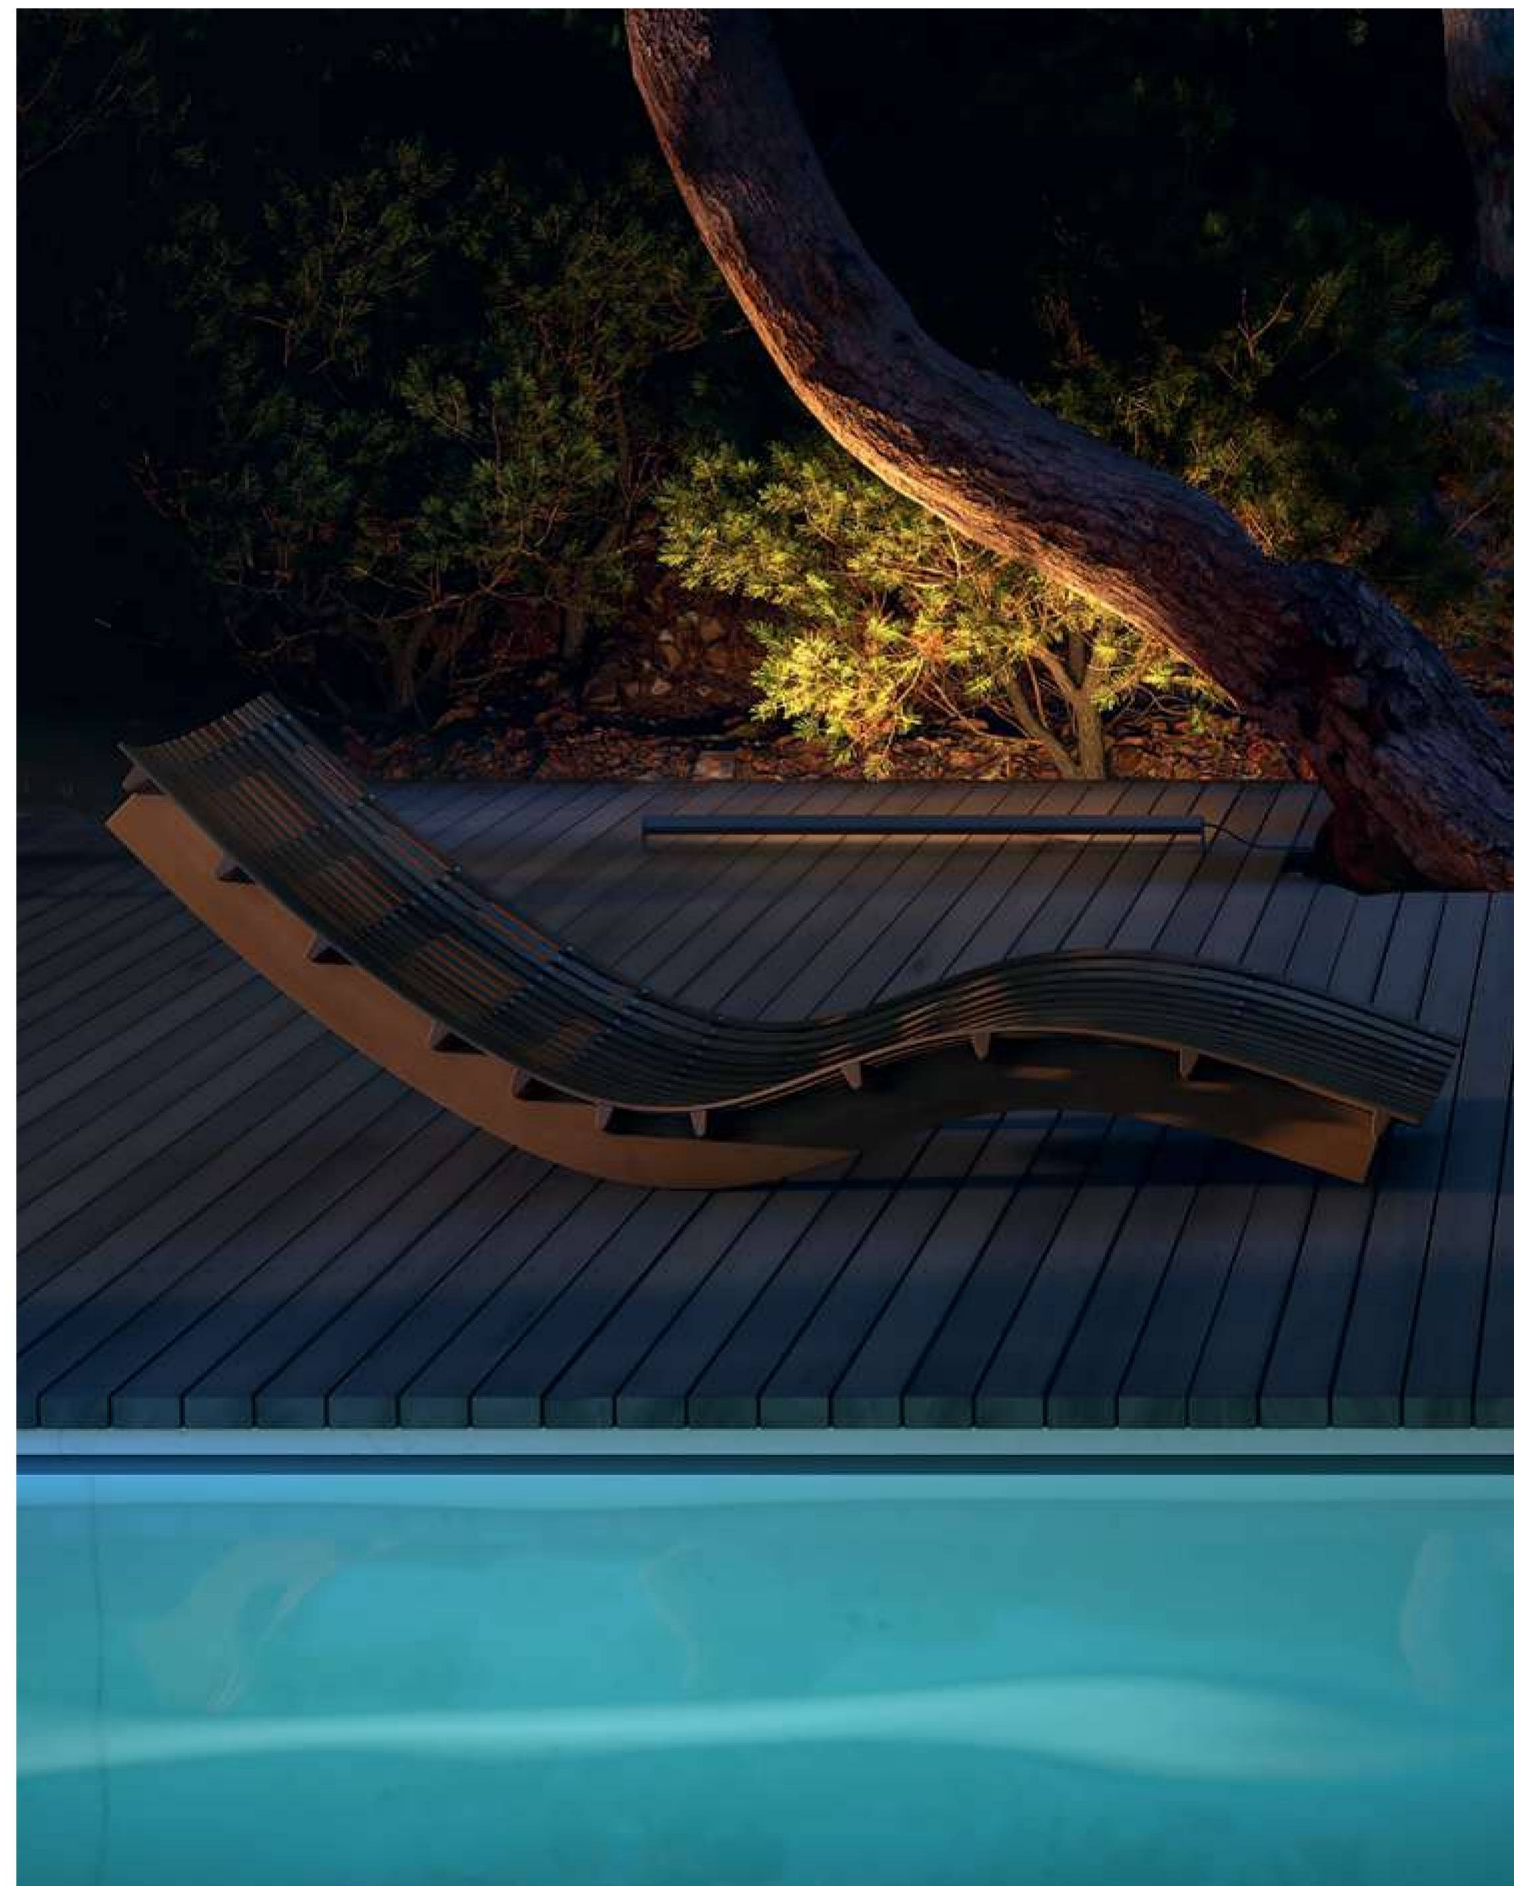

O415FL-L15GR3K