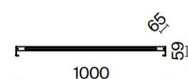

O415FL-L15GR3K