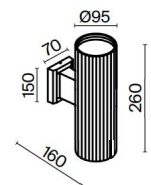

**IT** Corpo in metallo, tonalità: nero, grigio, bianco. Trama in rilievo. Alto livello IP54, protezione dalla corrosione. Possibilità di configurare l'illuminazione unidirezionale e bidirezionale. La sorgente luminosa è una lampadina con attacco E27.

**FR** Corps métallique, teinte : noir, gris, blanc. Texture en relief. Haut niveau de protection IP 54, protection contre la corrosion. Possibilité de réglage d'éclairage uni et bidirectionnel. Source de lumière : ampoule à culot E27.

1 ■ ■ ■

2 ■ ■ ■

1 ■ **O419WL-02B**  
 □ **O419WL-02W**  
 ■ **O419WL-02GR**

💡 2 × E27 60 W  
 IP 54

2 ■ **O419WL-01B**  
 □ **O419WL-01W**  
 ■ **O419WL-01GR**

💡 1 × E27 60 W  
 IP 54