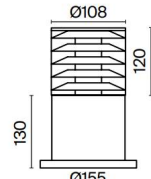

**FR** Corps en aluminium en deux teintes : gris et noir. Globe en plastique. Grille anti-éblouissement. Haut niveau de protection IP54. Résistance à la corrosion et aux changements de températures. Source de lumière : ampoule à culot E27.

B GR

NEW IP54

1 ■ **O576WL-01B**  
■ **O576WL-01GR**

⚡ 1 × E27 60 W  
IP 54

2 ■ **O576WL-02B**  
■ **O576WL-02GR**

⚡ 2 × E27 60 W  
IP 54

3 ■ **O576FL-01B**  
■ **O576FL-01GR**

⚡ 1 × E27 60 W  
IP 54