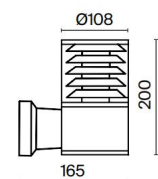

⚡ 1 × E27 60 W
IP 54