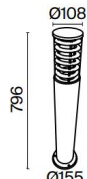

⚡ 1 × E27 60 W
IP 54

O576FL-01GR