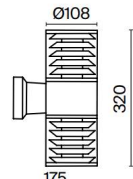

**FR** Corps en aluminium en deux teintes : gris et noir. Globe en plastique. Grille anti-éblouissement. Haut niveau de protection IP54. Résistance à la corrosion et aux changements de températures. Source de lumière : ampoule à culot E27.

B GR

NEW IP54

1 ■ **O576WL-01B**  
■ **O576WL-01GR**

⚡ 1 × E27 60 W  
IP 54

2 ■ **O576WL-02B**  
■ **O576WL-02GR**

⚡ 2 × E27 60 W  
IP 54

3 ■ **O576FL-01B**  
■ **O576FL-01GR**

⚡ 1 × E27 60 W  
IP 54