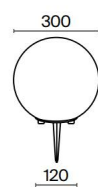

⚡ 1× E27 30 W
IP 54

3 □ **O594FL-01W1**