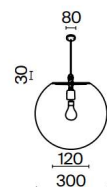

⚡ 1× E27 30 W
IP 54

2 □ **O594FL-01W**