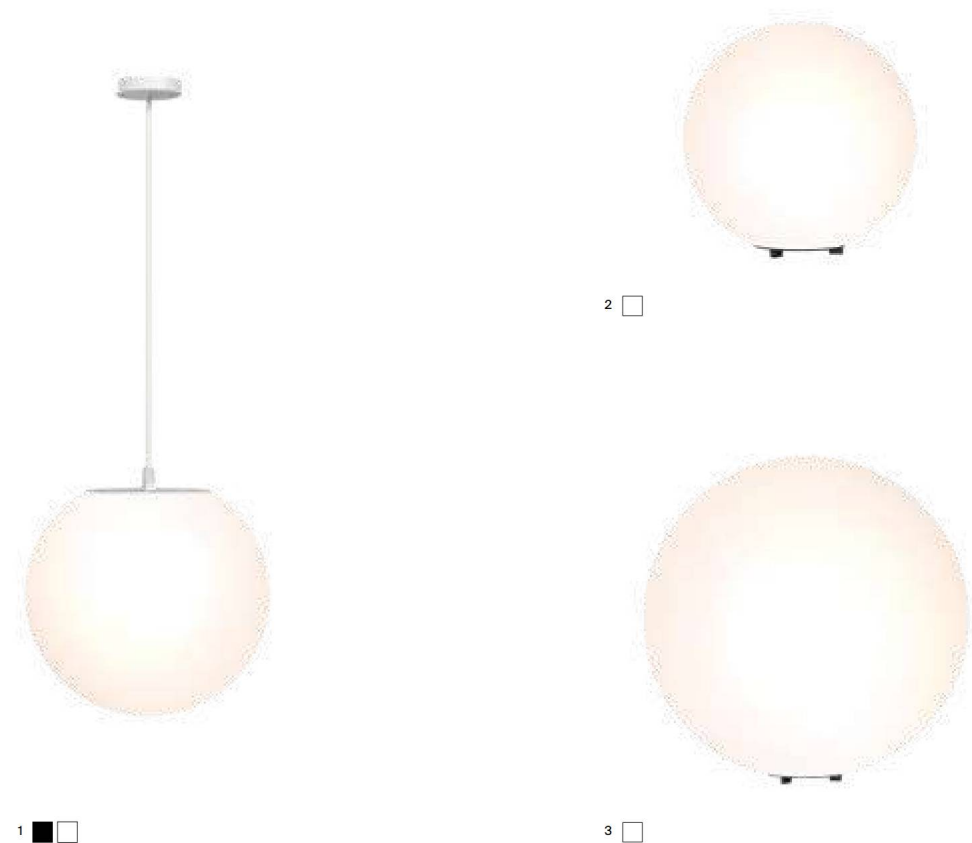

# Erda

B W

NEW IP54

**EN** Series of landscape lamps. Body material— plastic, color – white. High level of protection against dust and moisture IP54. Light source – lamp with E27 base. Trendy spherical shape.

**DE** Eine Serie von Landschaftsleuchten. Rahmenmaterial: Kunststoff, Farbton: Weiß. Hoher Schutzgrad gegen Staub und Feuchtigkeit: IP 54. Lichtquelle: Leuchtmittel mit einer Fassung E27. Trendige Kugelform.

**IT** Una serie di lampade da esterno. Materiale della corpo – plastica, colore – bianco. Elevato livello di protezione contro polvere e umidità IP54. La sorgente luminosa è una lampadina con attacco E27. Forma sferica alla moda.

**FR** Série de luminaires paysagers. Matériau du corps : plastique, couleur : blanc. Haut niveau de protection contre la poussière et l'humidité IP54. Source de lumière : ampoule à culot E27. Forme sphérique tendance.