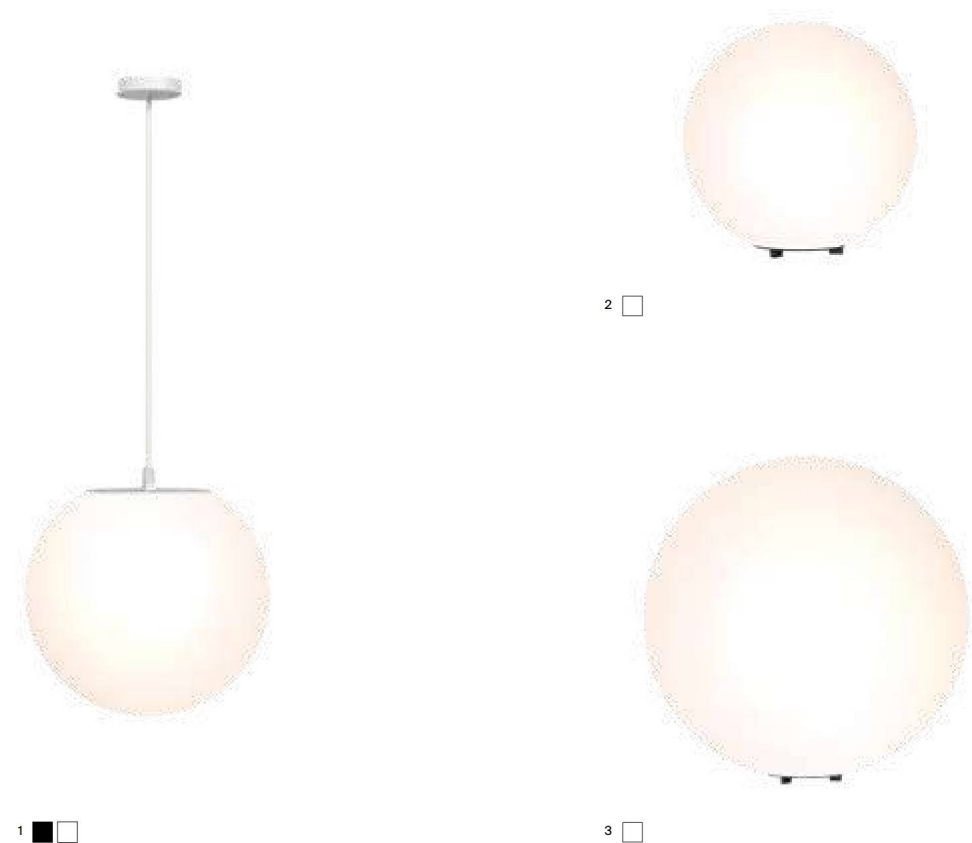

# Erda

**EN** Series of landscape lamps. Body material— plastic, color – white. High level of protection against dust and moisture IP54. Light source – lamp with E27 base. Trendy spherical shape.

**DE** Eine Serie von Landschaftsleuchten. Rahmenmaterial: Kunststoff, Farbton: Weiß. Hoher Schutzgrad gegen Staub und Feuchtigkeit: IP 54. Lichtquelle: Leuchtmittel mit einer Fassung E27. Trendige Kugelform.

**IT** Una serie di lampade da esterno. Materiale della corpo – plastica, colore – bianco. Elevato livello di protezione contro polvere e umidità IP54. La sorgente luminosa è una lampadina con attacco E27. Forma sferica alla moda.

**FR** Série de luminaires paysagers. Matériau du corps : plastique, couleur : blanc. Haut niveau de protection contre la poussière et l'humidité IP54. Source de lumière : ampoule à culot E27. Forme sphérique tendance.

B W

NEW IP54

1 ■ **O594PL-01B**  
□ **O594PL-01W**

⚡ 1× E27 30 W  
IP 54

2 □ **O594FL-01W**

⚡ 1× E27 30 W  
IP 54

3 □ **O594FL-01W1**

⚡ 1× E27 30 W  
IP 54