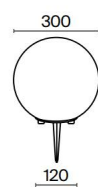

B W

NEW IP54

1 ■ **O594PL-01B**  
□ **O594PL-01W**

⚡ 1× E27 30 W  
IP 54

2 □ **O594FL-01W**

⚡ 1× E27 30 W  
IP 54

3 □ **O594FL-01W1**

⚡ 1× E27 30 W  
IP 54