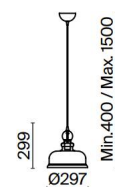

1 ■

2 ■

1 ■ **P001PL-01BZ**

1 × E27 60 W
IP 20