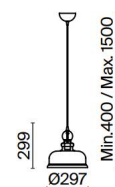

1 ■ **P001PL-01BZ**

1 × E27 60 W
IP 20

2 ■ **P003PL-01BZ**