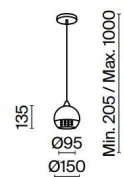

1 × E14 40 W
IP 20

P012-PL-03-N