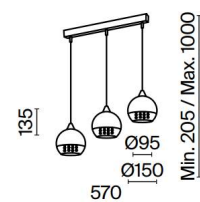

2

1 **P012-PL-03-N**

3 × E14 40 W
IP 20

2 **P012-PL-01-N**