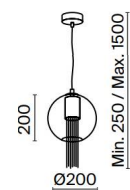

2

1 ■ **P095PL-01BZ**

1 × GU10 40W
IP 20