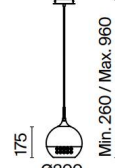

P140-PL-170-5-G