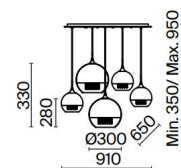

P140-PL-170-5-G