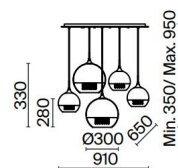

P140-PL-170-5-G