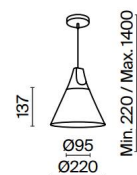

Bicones

EN Fittings and dome lamp of metal in two colors: white and grey. Beech decorative element. The wood is covered with transparent lacquer. Contemporary Scandinavian aesthetics. Adjustable height.

DE Beschläge und Lampenschirm aus Metall in zwei Farbtönen: Weiß und Grau. Dekoratives Element aus Buche. Das Holz ist mit farblosem Lack beschichtet. Aktuelle skandinavische Ästhetik. Einstellbare Höhe.

IT Armatura e plafoniera in metallo in due tonalità: bianco e grigio. Elemento decorativo in faggio. Il legno è rivestito di lacca incolore. Estetica scandinava contemporanea. Altezza regolabile.

FR Armature et globe en métal en deux teintes : blanc et gris. Élément décoratif en hêtre. Bois recouvert d'un vernis incolore. Esthétique scandinave en vogue. Hauteur réglable.

1

2

1 **P359-PL-01-W**
P359-PL-220-C

1 x E27 60 W
IP 20

2 **P359-PL-140-W**
P359-PL-140-C

1 x E27 60 W
IP 20