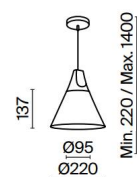

Bicones

EN Fittings and dome lamp of metal in two colors: white and grey. Beech decorative element. The wood is covered with transparent lacquer. Contemporary Scandinavian aesthetics. Adjustable height.

DE Beschläge und Lampenschirm aus Metall in zwei Farbtönen: Weiß und Grau. Dekoratives Element aus Buche. Das Holz ist mit farblosem Lack beschichtet. Aktuelle skandinavische Ästhetik. Einstellbare Höhe.

IT Armatura e plafoniera in metallo in due tonalità: bianco e grigio. Elemento decorativo in faggio. Il legno è rivestito di lacca incolore. Estetica scandinava contemporanea. Altezza regolabile.

FR Armature et globe en métal en deux teintes : blanc et gris. Élément décoratif en hêtre. Bois recouvert d'un vernis incolore. Esthétique scandinave en vogue. Hauteur réglable.

1

2

1 **P359-PL-01-W**
P359-PL-220-C

1 x E27 60 W
IP 20

2 **P359-PL-140-W**
P359-PL-140-C

1 x E27 60 W
IP 20