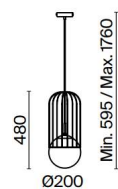

Telford

G

IP20

EN Metal fittings of gold color. Dome lamps of frosted white glass. Telford decorative element of dome lamp – steel wire grating of the same color as the fittings. Adjustable height.

DE Metallbeschläge in Gold. Lampenschirm aus weißem Milchglas. Dekor des Lampenschirms Telford: Ein Stahldrahtgitter im Farbton der Beschläge. Einstellbare Höhe.

1

2

3

1 ■ **P363PL-01G**

1 × E27 40 W
IP 20

2 ■ **P362PL-01G**

1 × E27 40 W
IP 20

3 ■ **P361PL-01G**