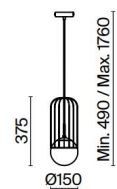

Telford

G

IP20

EN Metal fittings of gold color. Dome lamps of frosted white glass. Telford decorative element of dome lamp – steel wire grating of the same color as the fittings. Adjustable height.

DE Metallbeschläge in Gold. Lampenschirm aus weißem Milchglas. Dekor des Lampenschirms Telford: Ein Stahldrahtgitter im Farbton der Beschläge. Einstellbare Höhe.

1

2

3

1 ■ **P363PL-01G**

1 × E27 40 W
IP 20

2 ■ **P362PL-01G**

1 × E27 40 W
IP 20

3 ■ **P361PL-01G**