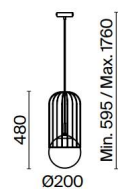

Telford

G

EN Metal fittings of gold color. Dome lamps of frosted white glass. Telford decorative element of dome lamp – steel wire grating of the same color as the fittings. Adjustable height.

DE Metallbeschläge in Gold. Lampenschirm aus weißem Milchglas. Dekor des Lampenschirms Telford: Ein Stahldrahtgitter im Farbton der Beschläge. Einstellbare Höhe.

1

2

3

1 ■ **P363PL-01G**

1 × E27 40 W
IP 20

2 ■ **P362PL-01G**

1 × E27 40 W
IP 20

3 ■ **P361PL-01G**