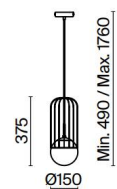

Telford

G

EN Metal fittings of gold color. Dome lamps of frosted white glass. Telford decorative element of dome lamp – steel wire grating of the same color as the fittings. Adjustable height.

DE Metallbeschläge in Gold. Lampenschirm aus weißem Milchglas. Dekor des Lampenschirms Telford: Ein Stahldrahtgitter im Farbton der Beschläge. Einstellbare Höhe.

1

2

3

1 ■ **P363PL-01G**

1 × E27 40 W
IP 20

2 ■ **P362PL-01G**

1 × E27 40 W
IP 20

3 ■ **P361PL-01G**