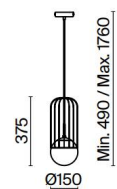

# Telford

G

**EN** Metal fittings of gold color. Dome lamps of frosted white glass. Telford decorative element of dome lamp – steel wire grating of the same color as the fittings. Adjustable height.

**DE** Metallbeschläge in Gold. Lampenschirm aus weißem Milchglas. Dekor des Lampenschirms Telford: Ein Stahldrahtgitter im Farbton der Beschläge. Einstellbare Höhe.

1

2

3

1 ■ **P363PL-01G**

1 × E27 40 W  
IP 20

2 ■ **P362PL-01G**

1 × E27 40 W  
IP 20

3 ■ **P361PL-01G**