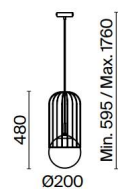

# Telford

G

**EN** Metal fittings of gold color. Dome lamps of frosted white glass. Telford decorative element of dome lamp – steel wire grating of the same color as the fittings. Adjustable height.

**DE** Metallbeschläge in Gold. Lampenschirm aus weißem Milchglas. Dekor des Lampenschirms Telford: Ein Stahldrahtgitter im Farbton der Beschläge. Einstellbare Höhe.

1

2

3

1 ■ **P363PL-01G**

1 × E27 40 W  
IP 20

2 ■ **P362PL-01G**

1 × E27 40 W  
IP 20

3 ■ **P361PL-01G**