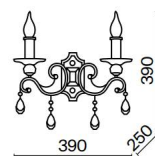

2 × E14 60 W
IP 20

13 ■ RC247-TL-01-R