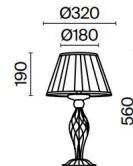

1 × E14 40 W
IP 20

14 ■ RC247-FL-01-R