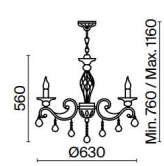

Grace

8

9

10

8 ■ **RC247-PL-10-R**

10 × E14 60W
IP 20

9 ■ **RC247-PL-08-R**

8 × E14 40W
IP 20

10 ■ **RC247-PL-06-R**

6 × E14 60W
IP 20

RC247-PL-06-R