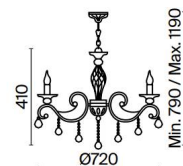

Grace

8

9

10

8 ■ **RC247-PL-10-R**

10 × E14 60W
IP 20

9 ■ **RC247-PL-08-R**

8 × E14 40W
IP 20