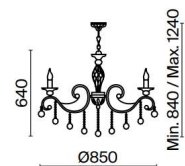

Grace

8

9

10

8 ■ **RC247-PL-10-R**

10 × E14 60W
IP 20

9 ■ **RC247-PL-08-R**

8 × E14 40W
IP 20