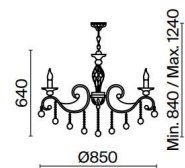

# Grace

8

9

10

8 ■ **RC247-PL-10-R**

10 × E14 60W  
IP 20

9 ■ **RC247-PL-08-R**

8 × E14 40W  
IP 20