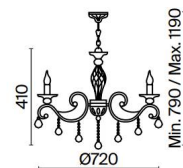

# Grace

8

9

10

8 ■ **RC247-PL-10-R**

10 × E14 60W  
IP 20

9 ■ **RC247-PL-08-R**

8 × E14 40W  
IP 20

10 ■ **RC247-PL-06-R**

6 × E14 60W  
IP 20

RC247-PL-06-R