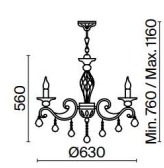

# Grace

8

9

10

8 ■ **RC247-PL-10-R**

10 × E14 60W  
IP 20

9 ■ **RC247-PL-08-R**

8 × E14 40W  
IP 20

10 ■ **RC247-PL-06-R**

6 × E14 60W  
IP 20

RC247-PL-06-R