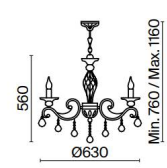

Grace

8

9

10

8 ■ **RC247-PL-10-R**

10 × E14 60W
IP 20

9 ■ **RC247-PL-08-R**

8 × E14 40W
IP 20

10 ■ **RC247-PL-06-R**

6 × E14 60W
IP 20

RC247-PL-06-R