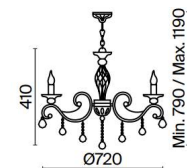

Grace

8

9

10

8 ■ **RC247-PL-10-R**

10 × E14 60W
IP 20

9 ■ **RC247-PL-08-R**

8 × E14 40W
IP 20

10 ■ **RC247-PL-06-R**

6 × E14 60W
IP 20

RC247-PL-06-R