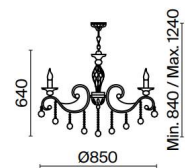

Grace

8

9

10

8 ■ **RC247-PL-10-R**

10 × E14 60W
IP 20

9 ■ **RC247-PL-08-R**

8 × E14 40W
IP 20