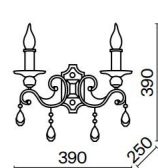

2 × E14 60 W
IP 20

13 ■ RC247-TL-01-R