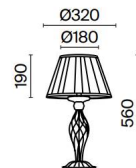

1 × E14 40 W
IP 20

14 ■ RC247-FL-01-R