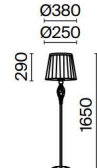

# Grace

11

12

13

14

11 ■ RC247-WL-01-R

1 × E14 60 W  
IP 20

12 ■ RC247-WL-02-R

2 × E14 60 W  
IP 20

13 ■ RC247-TL-01-R

1 × E14 40 W  
IP 20

14 ■ RC247-FL-01-R

1 × E14 40 W  
IP 20

RC247-FL-01-R