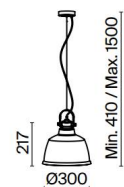

2

1 **T163PL-01R**

1 x E27 40 W
IP 20