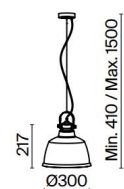

2

1 **T163PL-01R**

1 x E27 40 W
IP 20