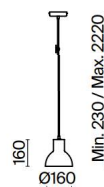

2 ■

1 ■ **T434-PL-01-GR**

1 × E27 60 W
IP 20

2 ■ **T451-PL-01-GR**