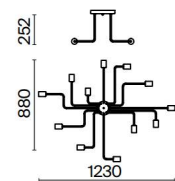

B

1 ■

2 ■

3 ■

1 ■ **T532CL-12B**

⚡ 12 × E27 60 W  
IP 20

2 ■ **T532CL-08B**

⚡ 8 × E27 60 W  
IP 20