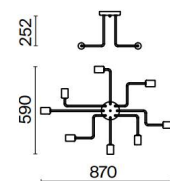

B

1 ■

2 ■

3 ■

1 ■ **T532CL-12B**

⚡ 12 × E27 60 W  
IP 20

2 ■ **T532CL-08B**

⚡ 8 × E27 60 W  
IP 20