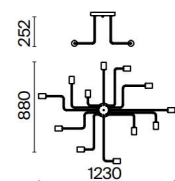

Gilbert

B

EN Fittings material— metal, color – black. Horns are bent at right angles. Actual industrial style.

DE Material der Beschläge: Metall, Farbton: Schwarz. Arme sind rechtwinklig gebogen. Aktueller Industriestil.

1 ■

2 ■

3 ■

1 ■ **T532CL-12B**

⊙ 12 × E27 60 W
IP 20

2 ■ **T532CL-08B**

⊙ 8 × E27 60 W
IP 20

3 ■ **T532WL-02B**