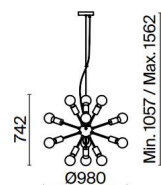

Jackson

B
BS

IP20

EN Fittings – metal, color – black. Decorative caps in brass shade. Industrial style. Height is adjustable using cable.

DE Metallbeschläge in Schwarz. Dekorative Kappen aus Messing. Industriestil. Durch ein Seil einstellbare Höhe.

IT Armatura – metallo, colore - nero. Cappucci decorativi in tonalità ottone. Stile industriale. L'altezza è regolabile con un cavo.

FR Armature : métal, couleur : noir. Capuchons décoratifs de teinte laiton. Style industriel. Hauteur réglable par câble.

1

2

1 ■ **T546PL-18B**

⚡ 18 x E27 7W
IP 20

2 ■ **T546PL-12B**

⚡ 12 x E27 7W
IP 20