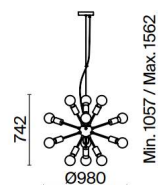

Jackson

B
BS

IP20

EN Fittings – metal, color – black. Decorative caps in brass shade. Industrial style. Height is adjustable using cable.

DE Metallbeschläge in Schwarz. Dekorative Kappen aus Messing. Industriestil. Durch ein Seil einstellbare Höhe.

IT Armatura – metallo, colore - nero. Cappucci decorativi in tonalità ottone. Stile industriale. L'altezza è regolabile con un cavo.

FR Armature : métal, couleur : noir. Capuchons décoratifs de teinte laiton. Style industriel. Hauteur réglable par câble.

1

2

1 ■ **T546PL-18B**

⚡ 18 x E27 7W
IP 20

2 ■ **T546PL-12B**

⚡ 12 x E27 7W
IP 20