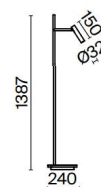

2 ■ □

1 ■ **Z010FL-L8B3K**

LED 11W 730lm
t° 3000K >82Ra 90°
IP 20