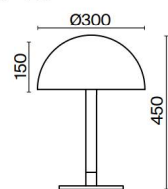

2 ■

1 ■ **Z012TL-L8B3K**

LED 8W 750lm
t° 3000K >80Ra 270°
IP 20