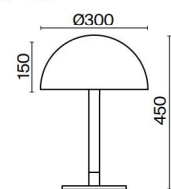

2 ■

1 ■ **Z012TL-L8B3K**

LED 8W 750lm
t° 3000K >80Ra 270°
IP 20