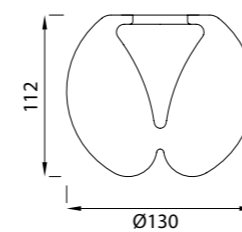

9346 Blanco opal-Opal white
Cristal-Crystal **NEW**