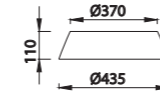

6413 Pantalla arpillera-Burlap shade
3 x E27 máx. 20W (no incl)