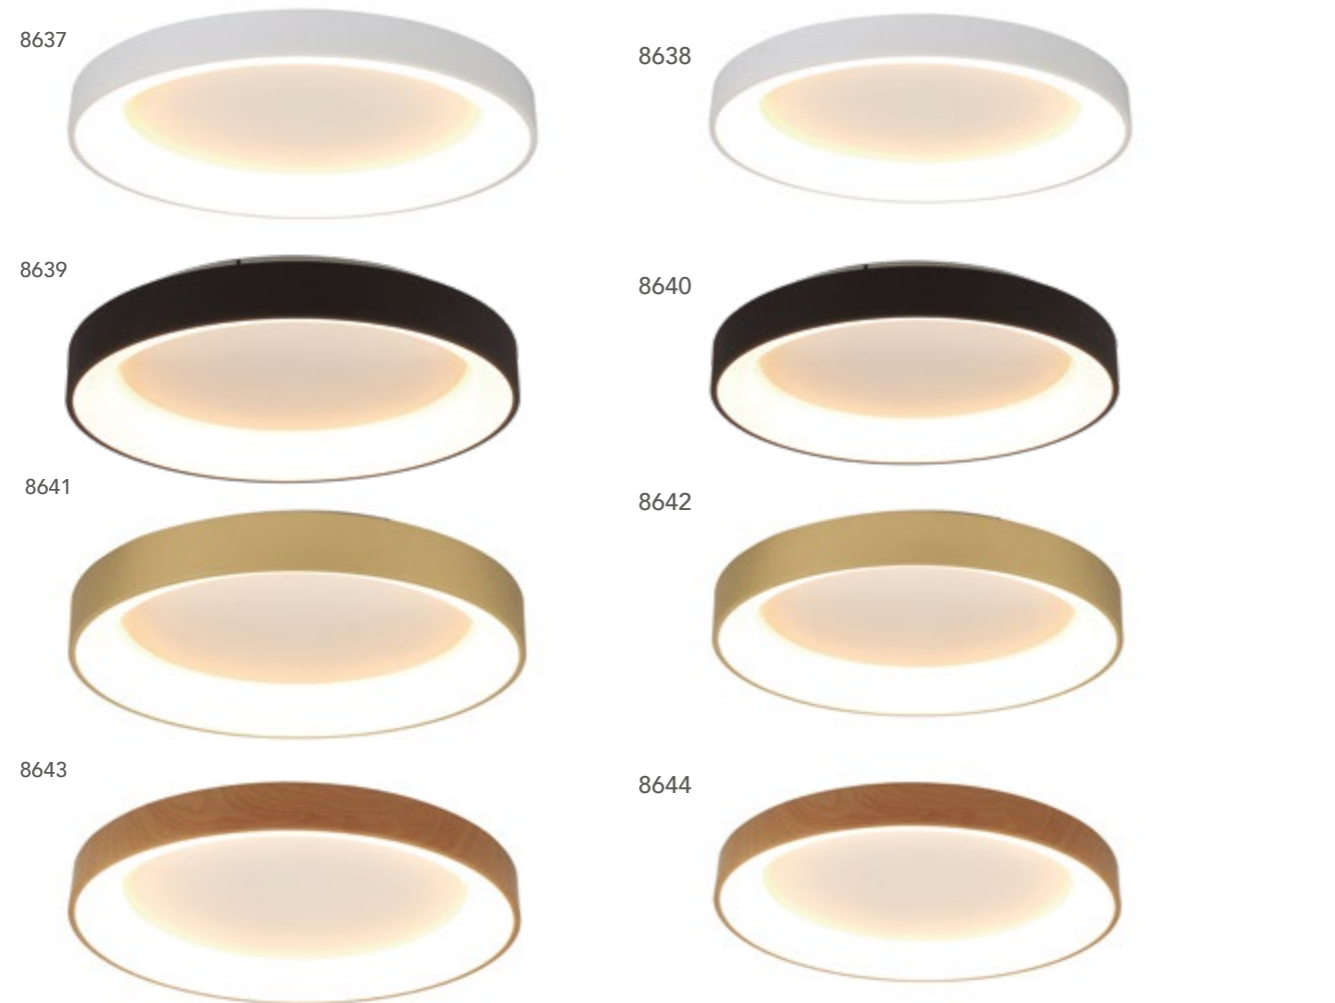

R00129 (2.4G)

Metal/Acrílico-Metal/Acrylic 220-240V~ 50/60Hz CRI≥ 80 -R00129 Incluido

NISEKO II

by Mantra Team

NISEKO II

REF	COLOR	LED	TEMP. COLOR	DIMMABLE	LÚMENESL	ÚMENES 360°	MANDO	APP
8638	Blanco-White	62W	2700K-5000K	▲	4700 lm	7200 lm	R00135 (2.4G)	×
8640	Negro-Black	62W	2700K-5000K	▲	4700 lm	7200 lm	R00135 (2.4G)	×
8642	Oro-Gold	62W	2700K-5000K	▲	4700 lm	7200 lm	R00135 (2.4G)	×
8644	Madera-Wood	62W	2700K-5000K	▲	4700 lm	7200 lm	R00135 (2.4G)	×
8637	Blanco-White	75W	2700K-5000K	▲	5000 lm	9000 lm	R00135 (2.4G)	×
8639	Negro-Black	75W	2700K-5000K	▲	5000 lm	9000 lm	R00135 (2.4G)	×
8641	Oro-Gold	75W	2700K-5000K	▲	5000 lm	9000 lm	R00135 (2.4G)	×
8643	Madera-Wood	75W	2700K-5000K	▲	5000 lm	9000 lm	R00135 (2.4G)	×