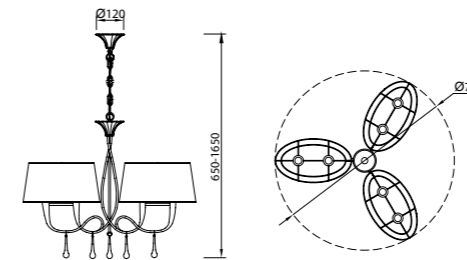

PAOLA

6205 Decorado oro-Decorated gold
Pantalla crema-Cream shade
Colgantes Coñac-Cognac teardrop glass
8 x E14 máx. 20W LED (no incl)

6206 Decorado oro-Decorated gold
Pantalla crema-Cream shade
Colgantes Coñac-Cognac teardrop glass
5 x E14 máx. 20W LED (no incl)

3540 Pintura dorada-Gold Painting
Pantalla crema-Cream shade
Colgantes Coñac-Cognac teardrop glass
6 x E14 máx. 20W LED (no incl)

3541 Pintura dorada-Gold Painting
Pantalla crema-Cream shade
Colgantes Coñac-Cognac teardrop glass
6 x E14 máx. 20W LED (no incl)

3542 Pintura dorada-Gold Painting
Pantalla crema-Cream shade
Colgantes Coñac-Cognac teardrop glass
3 x E14 máx. 20W LED (no incl)