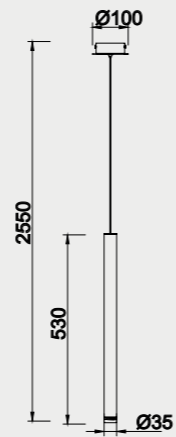

CALA

8078 Blanco-White
LED 6W 3000K 420lm

8079 Negro-Black
LED 6W 3000K 420lm

8080 Oro-Gold
LED 6W 3000K 420lm

8081 Corten-Corten
LED 6W 3000K 420lm

Metal/Aluminio-Metal/Aluminium 220-240V~ 50/60Hz CRI≥ 80