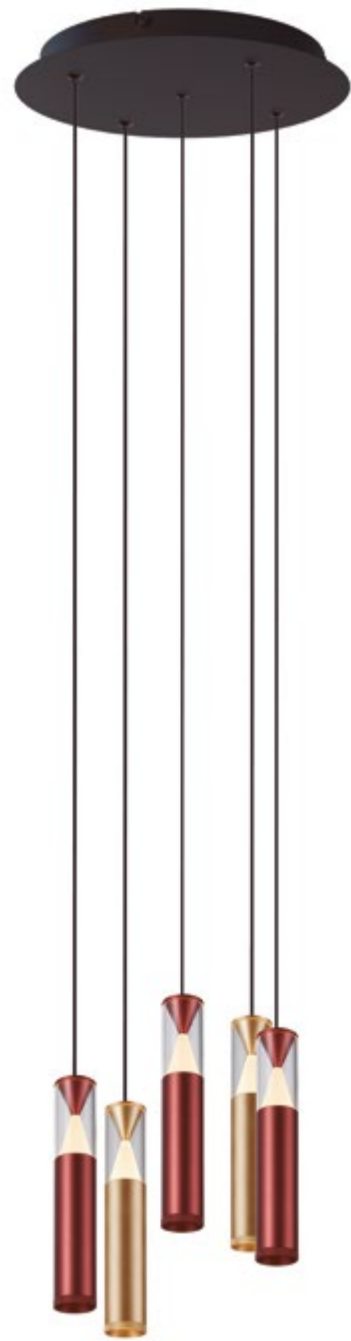

MODULAR LIGHTS

Florón/Plate
Ref 9386 -1L
Colgante/Pendant
9339 x2
9340 x2
9337 x2
9336 x2

Florón/Plate
Ref 9381 -1L
Colgante/Pendant
9337 x4

SPARK **NEW**

by Mantra team

Florón/Plate
Ref 9365 -5L

Colgante/Pendant
9326 x3
9327 x2