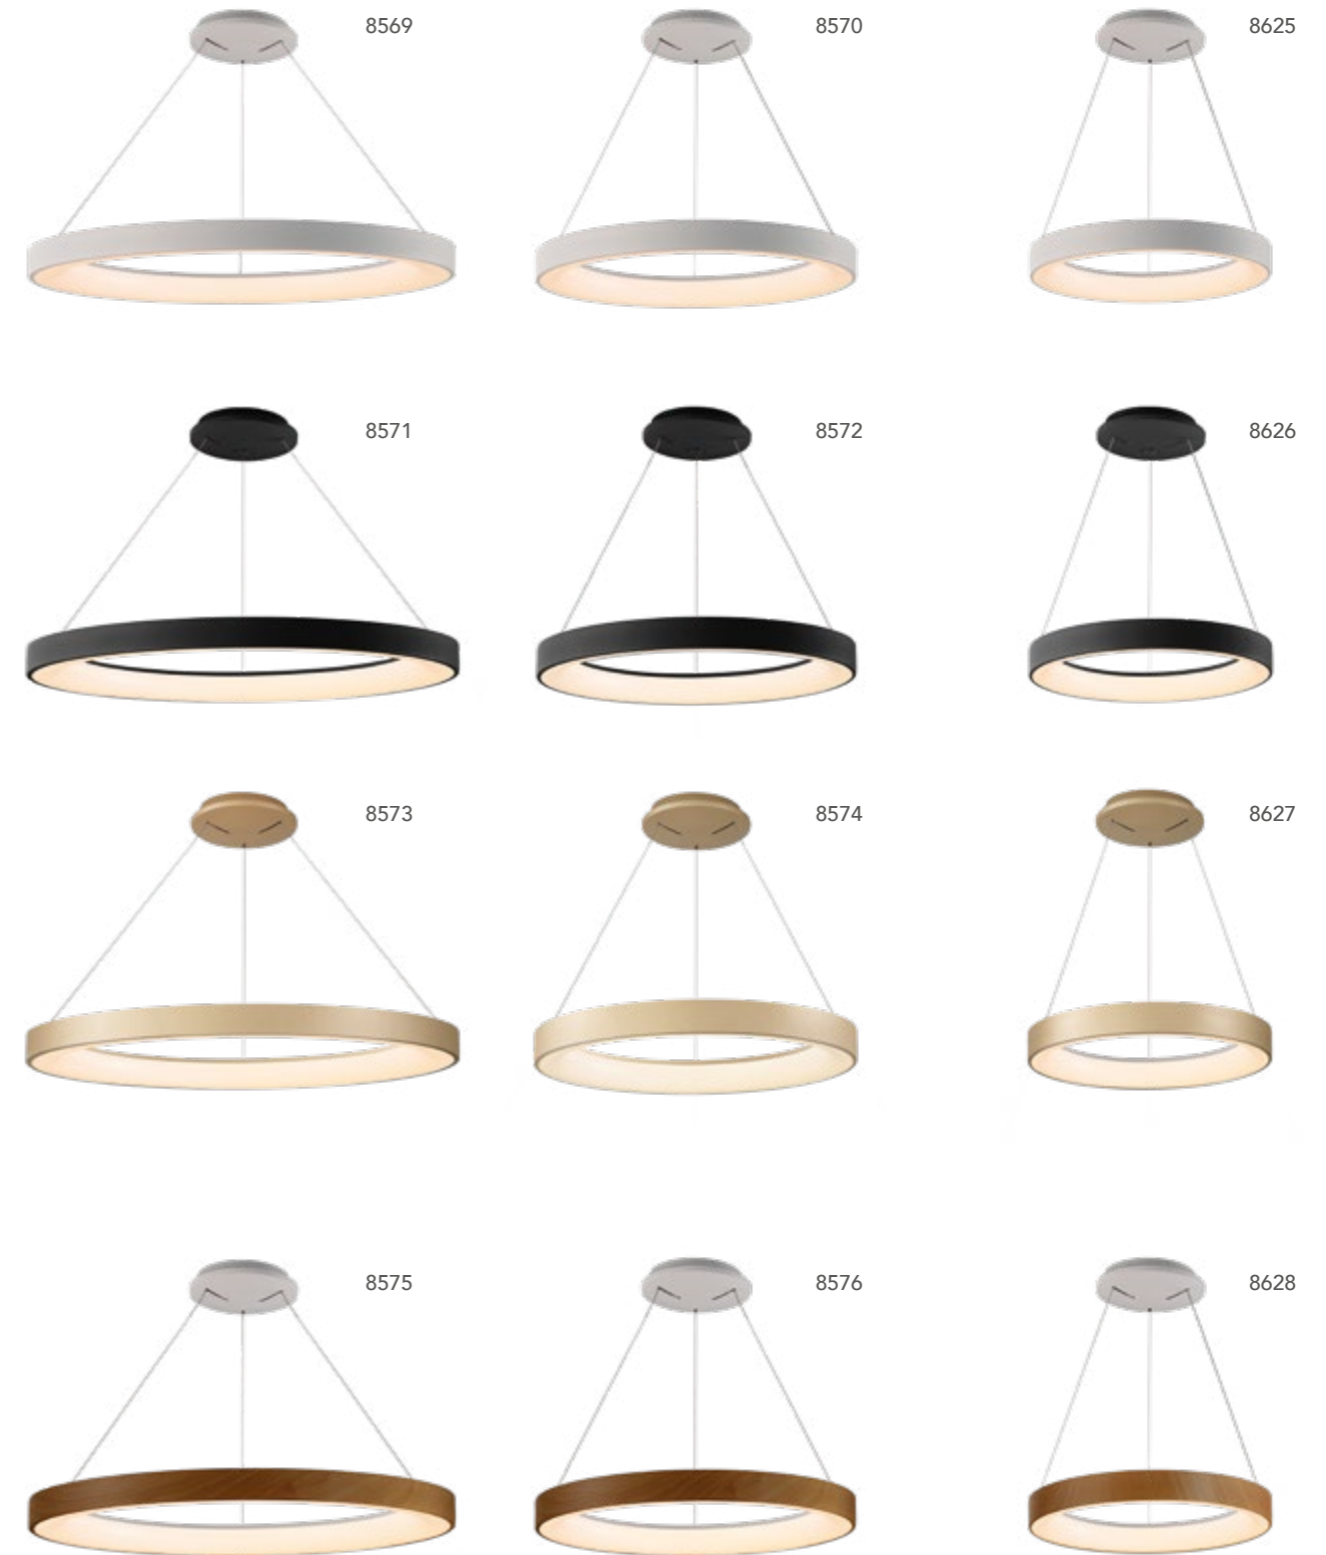

NISEKO II

REF	COLOR	LED	TEMP. COLOR	DIMMABLE	LÚMENESL	ÚMENES 360°	MANDO	APP
8625	Blanco-White	30W	2700K-5000K	▲	2200 lm	3800 lm	R00129 (2.4G)	MANTRA
8626	Negro-Black	30W	2700K-5000K	▲	2200 lm	3800 lm	R00129 (2.4G)	MANTRA
8627	Oro-Gold	30W	2700K-5000K	▲	2200 lm	3800 lm	R00129 (2.4G)	MANTRA
8628	Madera-Wood	30W	2700K-5000K	▲	2200 lm	3800 lm	R00129 (2.4G)	MANTRA
8570	Blanco-White	45W	2700K-5000K	▲	2900 lm	5600 lm	R00129 (2.4G)	MANTRA
8572	Negro-Black	45W	2700K-5000K	▲	2900 lm	5600 lm	R00129 (2.4G)	MANTRA
8574	Oro-Gold	45W	2700K-5000K	▲	2900 lm	5600 lm	R00129 (2.4G)	MANTRA
8576	Madera-Wood	45W	2700K-5000K	▲	2900 lm	5600 lm	R00129 (2.4G)	MANTRA
8569	Blanco-White	60W	2700K-5000K	▲	5000lm	7300lm	R00129 (2.4G)	MANTRA
8571	Negro-Black	60W	2700K-5000K	▲	5000lm	7300lm	R00129 (2.4G)	MANTRA
8573	Oro-Gold	60W	2700K-5000K	▲	5000lm	7300lm	R00129 (2.4G)	MANTRA
8575	Madera-Wood	60W	2700K-5000K	▲	5000lm	7300lm	R00129 (2.4G)	MANTRA

R00129 (2.4G)