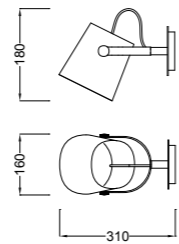

4925

Negro madera /Pantalla negra
Black wood/Black shade
1x E27 máx.20W LED (no incl)