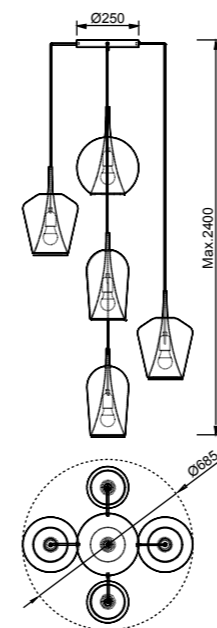

Cristal-Glass 100-240V~ 50/60Hz E27 máx.20W LED (no incl)