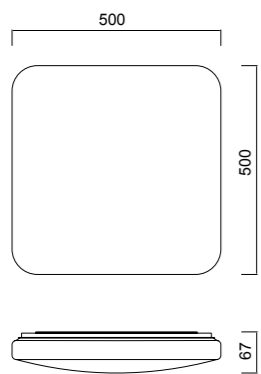

QUATRO II

Metal/Acrílico-Metal/Acrylic 220-240V~ 50/60Hz OAMI 002237214-0007