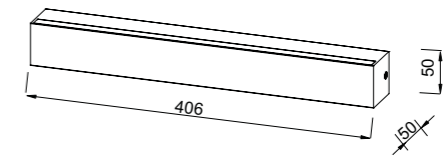

Metal-Metal 220-240V~ 50/60Hz CRI≥ 80 Registered N° 007663331-0006

ELEGANCE

by Mantra team

ELEGANCE

9014 Gris pavonado-Gunmetal Grey
LED 24W-3000K-2750lm

9015 Gris pavonado-Gunmetal Grey
LED 17W-3000K-1800lm