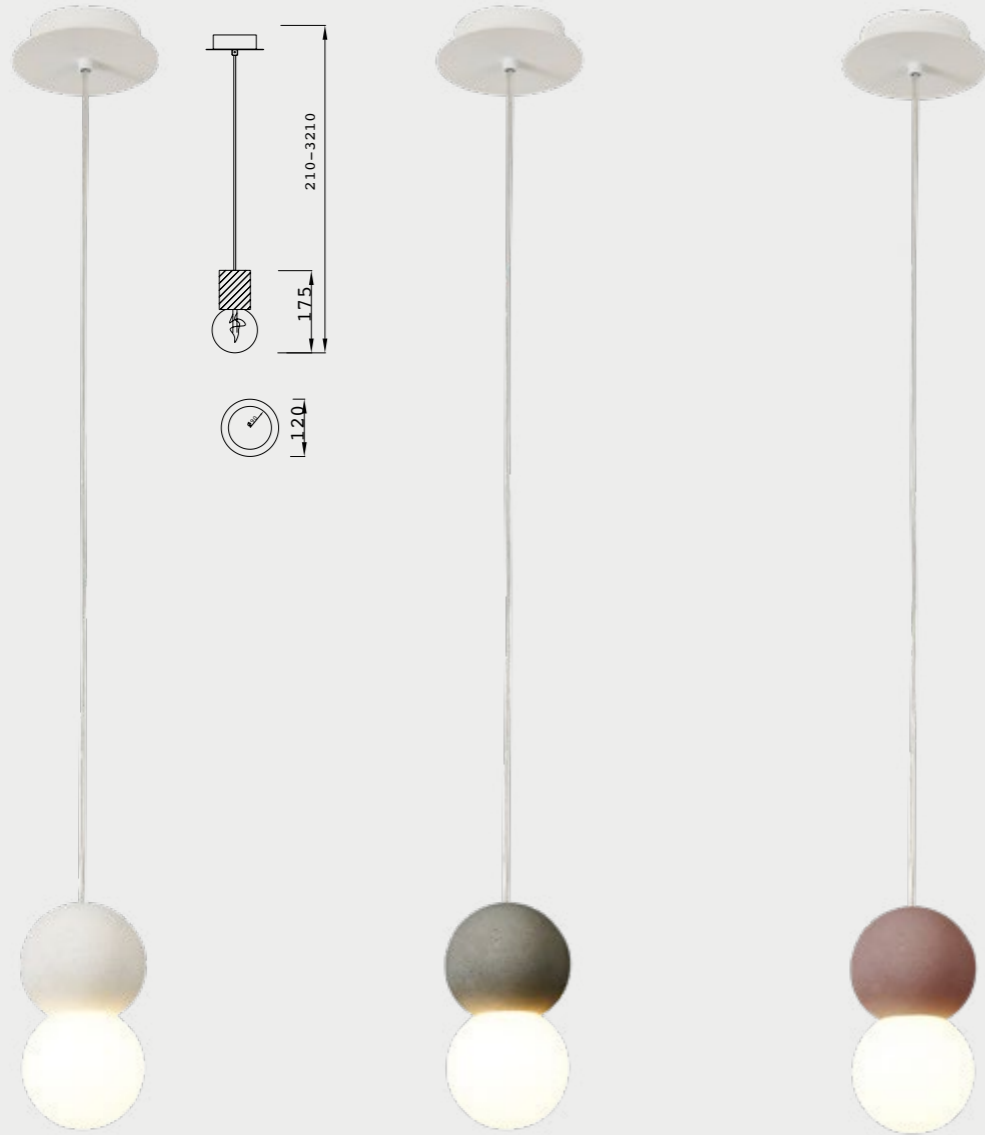

IP20

Acero-Steel 100-240V~ 50/60Hz CRI≥ 80 E27 Incluido máx.20W LED

GALAXIA

7623 Blanco-White
1LxE27 (incl)

7624 Gris-Gray
1LxE27 (incl)

7625 Rojo-Red
1LxE27 (incl)

*Elige tu bombilla incluida al hacer el pedido-Choose your bulb Includo when ordering.