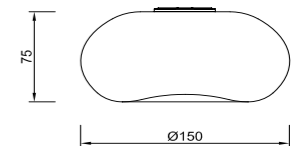

9459 Blanco opal-Opal white **NEW**
Cristal-Crystal