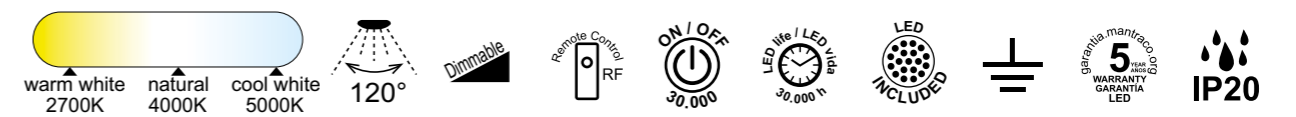

8037 Oro-Gold
LED 80W 2700K-5000K 3900lm

7568 Madera-Wood
LED 56W 2700K-5000K 2500lm

8038 Oro-Gold
LED 56W 2700K-5000K 2500lm

R00129

R00129

Metal/Acrílico/ABS-Metal/Acrylic/ABS 220-240V~ 50/60Hz CRI≥ 80 R00129 Incluido