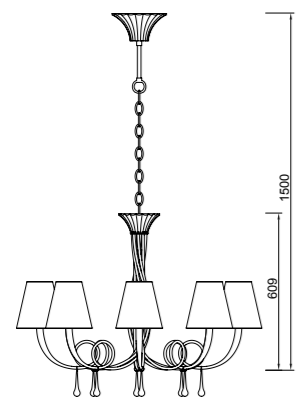

PAOLA

6205 Decorado oro-Decorated gold
Pantalla crema-Cream shade
Colgantes Coñac-Cognac teardrop glass
8 x E14 máx. 20W LED (no incl)

6206 Decorado oro-Decorated gold
Pantalla crema-Cream shade
Colgantes Coñac-Cognac teardrop glass
5 x E14 máx. 20W LED (no incl)

3540 Pintura dorada-Gold Painting
Pantalla crema-Cream shade
Colgantes Coñac-Cognac teardrop glass
6 x E14 máx. 20W LED (no incl)

3541 Pintura dorada-Gold Painting
Pantalla crema-Cream shade
Colgantes Coñac-Cognac teardrop glass
6 x E14 máx. 20W LED (no incl)

3542 Pintura dorada-Gold Painting
Pantalla crema-Cream shade
Colgantes Coñac-Cognac teardrop glass
3 x E14 máx. 20W LED (no incl)