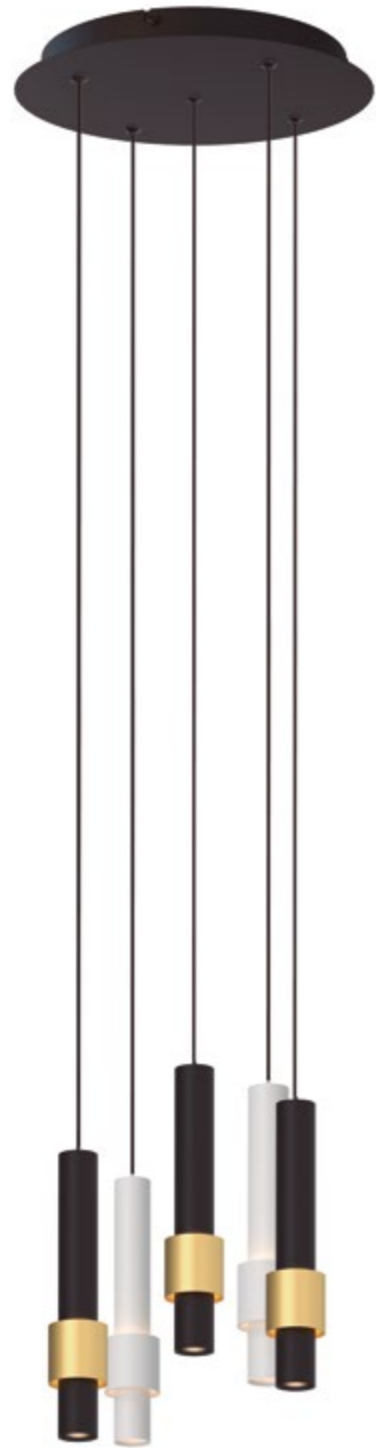

Florón/Plate
Ref 9373 -1L

Colgante/Pendant
9332 x4
9333 x4
9334 x3
9335 x3

Florón/Plate
Ref 9386 -1L

Colgante/Pendant
9332 x2
9333 x2
9334 x2
9335 x2

CLIFTON **NEW**

by Mantra team

MODULAR LIGHTS

Florón/Plate
Ref 9365 -5L