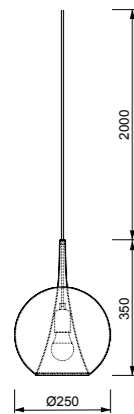

ELSA

MODULAR LIGHT 220V

8240
Transparente-Transparent
1L x E27 (no incl)

8241
Cobre-Copper
1L x E27 (no incl)

8242
Cromo-Chrome
1L x E27 (no incl)

8243
Oro-Gold
1L x E27 (no incl)

8244
Bronce-Bronze
1L x E27 (no incl)

8245
Transparente-Transparent
1L x E27 (no incl)

8246
Cobre-Copper
1L x E27 (no incl)

8247
Cromo-Chrome
1L x E27 (no incl)

8248
Oro-Gold
1L x E27 (no incl)

8249
Bronce-Bronze
1L x E27 (no incl)

8250
Transparente-Transparent
1L x E27 (no incl)

8251
Cobre-Copper
1L x E27 (no incl)

8252
Cromo-Chrome
1L x E27 (no incl)

8253
Oro-Gold
1L x E27 (no incl)

8254
Bronce-Bronze
1L x E27 (no incl)

MODO DE USO

Bombillas recomendadas-Suggested bulbs

E27	K	LED	REF	DIMMABLE
	3000K	9W	R09234	
	4000K	9W	R09235	
	2700K	12W	R09251	
	3000K	12W	R09252	
	4000K	12W	R09253	

Cristal-Glass 100-240V~ 50/60Hz E27 máx.20W LED (no incl)