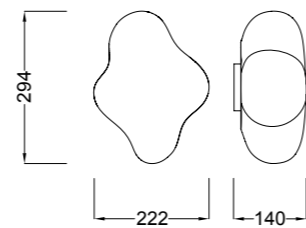

EOS

1885 Blanco-White
LED 3W 3000K 280lm

Acrílico/Acrylic 220-240V~50/60Hz CRI:≥ 80