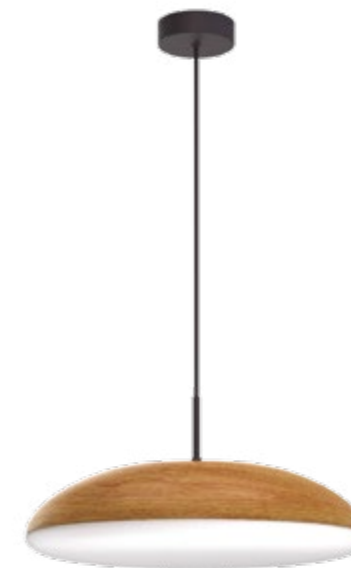

8150 Oro-Gold
6L x E27 (no incl)

8142 Madera-Wood
6L x E27 (no incl)