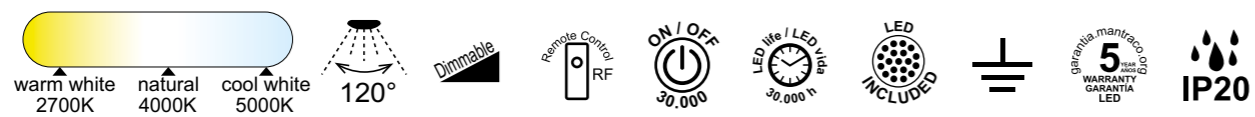

8037 Oro-Gold
LED 80W 2700K-5000K 3900lm

7568 Madera-Wood
LED 56W 2700K-5000K 2500lm

8038 Oro-Gold
LED 56W 2700K-5000K 2500lm

R00129

R00129

Metal/Acrílico/ABS-Metal/Acrylic/ABS 220-240V~ 50/60Hz CRI≥ 80 R00129 Incluido