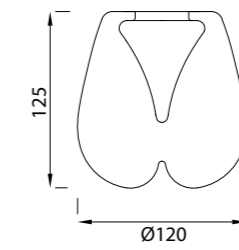

9347 Blanco opal-Opal white
Cristal-Crystal **NEW**