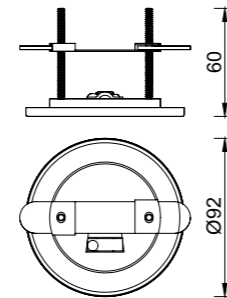

Metal-Metal

ELSA + DUBAI

Florón empotrable-Recessed base

MODULAR LIGHT 220V

REFERENCE	FINISH
7855	Blanco-White
7856	Negro-Black
7857	Plata-Silver
7858	Oro-Gold
7859	Cuero-Antique Brass

ELSA

Lámpara montada-Complete set