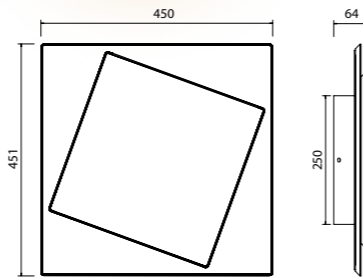

6429 Blanco-White
LED 30W 3000K 1810lm