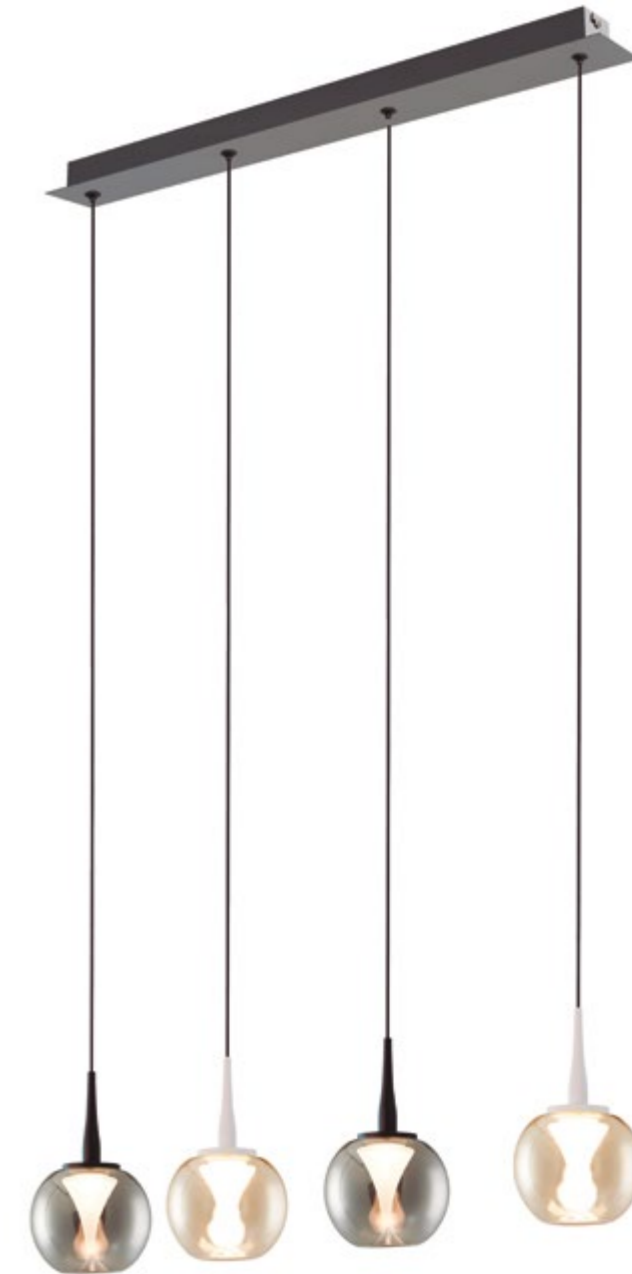

MODULAR LIGHTS

Florón/Plate
Ref 9366-8L

Colgante/Pendant
9345 x 3
9344 x 2
9343 x 3

Tulipa/Pendant
8938 x 3
8939 x 2
8940 x 3

Florón/Plate
Ref 9381-4L

Colgante/Pendant
9344 x 2
9343 x 2

Tulipa/Pendant
8939 x 2
8940 x 2

FUGAZ **NEW**

by Mantra team

Florón/Plate
Ref 9357-1L

Colgante/Pendant
9326 x 1

MODULAR LIGHTS

FUGAZ **NEW**

Florón/Plate
Ref 9378-4L

Colgante/Pendant
9328 x 4