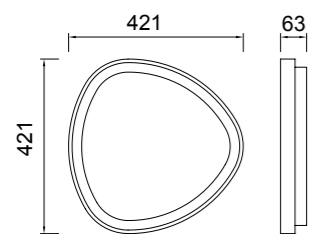

NISEKO II

REF	COLOR	LED	TEMP. COLOR	DIMMABLE	LÚMENESL	ÚMENES 360°	MANDO	APP
8629	Blanco-White	42W	2700K-5000K	▲	2500 lm	4900 lm	R00135 (2.4G)	x
8630	Negro-Black	42W	2700K-5000K	▲	2500 lm	4900 lm	R00135 (2.4G)	x
8631	Oro-Gold	42W	2700K-5000K	▲	2500 lm	4900 lm	R00135 (2.4G)	x
8632	Madera-Wood	42W	2700K-5000K	▲	2500 lm	4900 lm	R00135 (2.4G)	x
8633	Blanco-White6	2W	2700K-5000K	▲	3000 lm	7200 lm	R00135 (2.4G)	x
8634	Negro-Black	62W	2700K-5000K	▲	3000 lm	7200 lm	R00135 (2.4G)	x
8635	Oro-Gold	62W	2700K-5000K	▲	3000 lm	7200 lm	R00135 (2.4G)	x
8636	Madera-Wood	62W	2700K-5000K	▲	3000 lm	7200 lm	R00135 (2.4G)	x