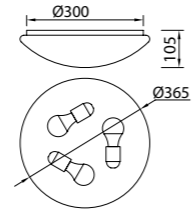

ZERO E27

NOT INCLUDED

garantía fabricante 3 años WARRANTY GARANTIA

IP20

Metal/Acrílico-Metal/Acrylic 100-240V~ 50/60Hz