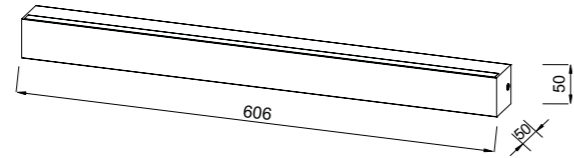

Metal-Metal 220-240V~ 50/60Hz CRI≥ 80 Registered N° 007663331-0006

ELEGANCE

by Mantra team

ELEGANCE

9014 Gris pavonado-Gunmetal Grey
LED 24W-3000K-2750lm

9015 Gris pavonado-Gunmetal Grey
LED 17W-3000K-1800lm