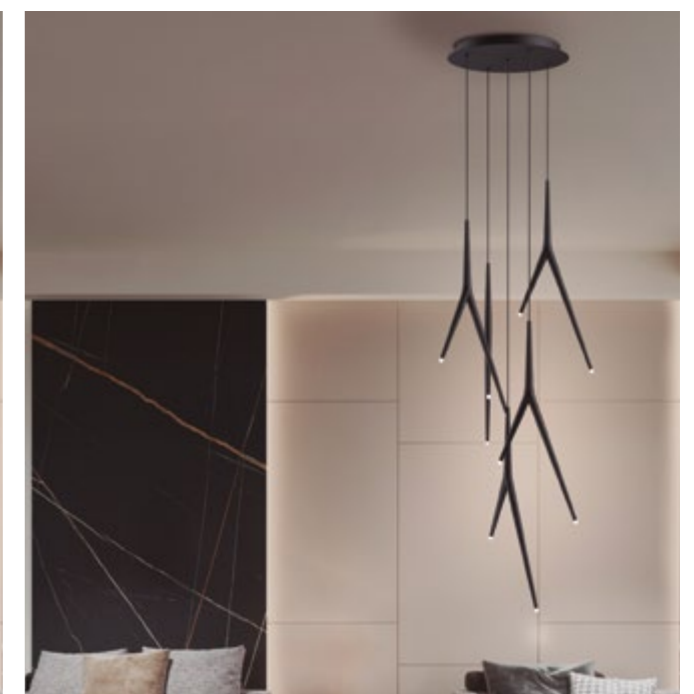

Colgante/Pendant

9220x 5

Florón/Plate

Ref 9364 -5L

Colgante/Pendant

9229 x 5

ARRECIFE **NEW**

9213 Blanco-White
LED 4W-3000K-320lm