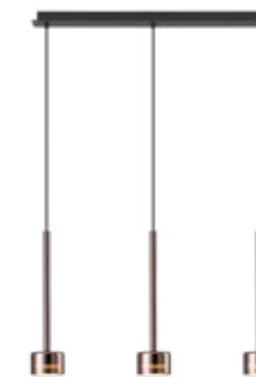

7885 Cobre-Copper
GX53 3x máx. 12W LED (no incl)

Bombillas recomendadas-Suggested bulbs

GX53	K	LED	REF
	3000K	12W	R09248
	4000K	12W	R09249

MODO DE USO

GX53 máx. 12W LED (no incl) 100-240V~ 50/60Hz