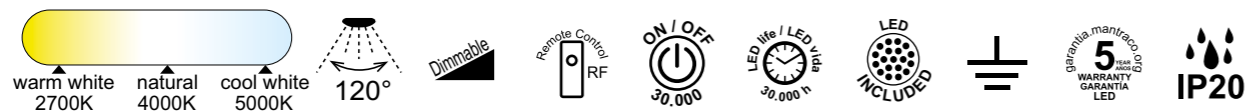

7922 Blanco-White
LED 56W 2700K-5000K 2500lm

7923 Negro-Black
LED 56W 2700K-5000K 2500lm

7924 Madera-Wood
LED 56W 2700K-5000K 2500lm

7927 Oro-Gold
LED 56W 2700K-5000K 2500lm

R00129

Metal/Acrílico/ABS-Metal/Acrylic/ABS 220-240V~ 50/60Hz CRI≥ 80 R00129 Incluido