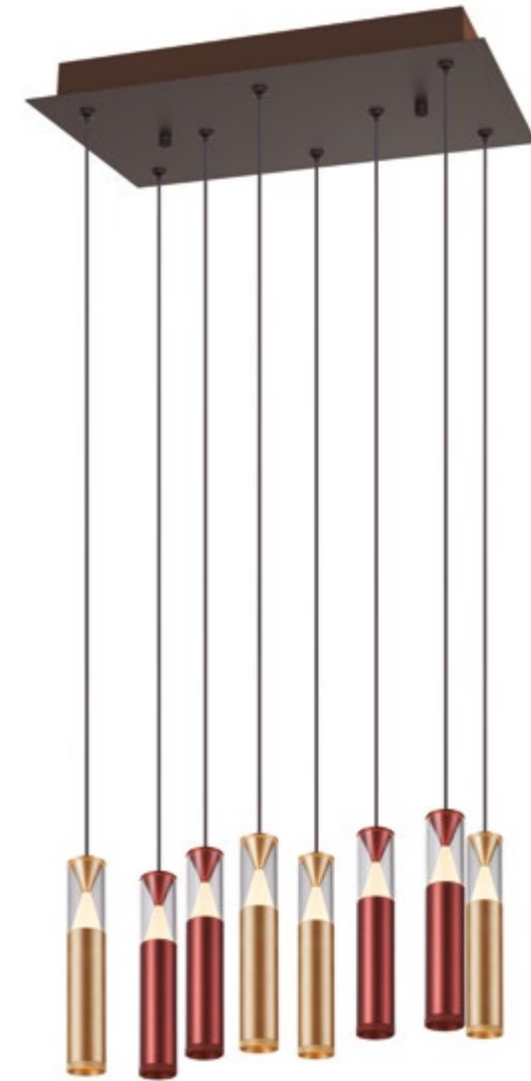

MODULAR LIGHTS

SPARK **NEW**

by Mantra team

MODULAR LIGHTS

Florón/Plate
Ref 9370 -1L

Colgante/Pendant
9325 x3
9326 x3
9327 x3
9324 x3
9323 x3

Florón/Plate
Ref 9389 -1L

Colgante/Pendant
9326 x4
9327 x4