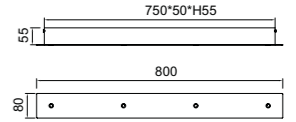

MODULAR LIGHTS

1 Luz empotrable

1 Luz

5 Luces

8 Luces

14 Luces

24 Luces

4 Luces

5 Luces

8 Luces

14 Luces