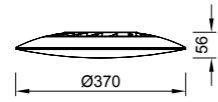

7975 Blanco-White
LED 24W 3000K 2050lm