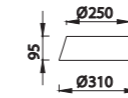

6414 Pantalla arpillera-Burlap shade
2 x E27 máx. 20W (no incl)

Metal/Tela-Metal/Fabric 100-240V~ 50/60Hz