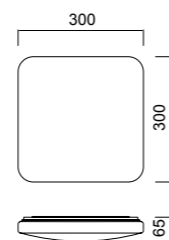

QUATRO II

Metal/Acrílico-Metal/Acrylic 220-240V~ 50/60Hz OAMI 002237214-0007