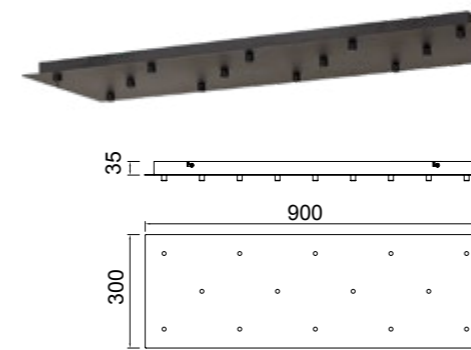

8544 Negro-Black
Florón-Rosette 14L