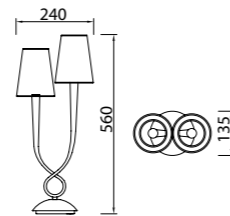

PAOLA

3545 Pintura dorada-Gold painting
 Pantalla crema-Cream shade
 1 x E14 máx. 20W LED (no incl)
 Clase II

3546 Pintura dorada-Gold painting
 Pantalla crema-Cream shade
 2 x E14 máx. 20W LED (no incl)
 Clase I