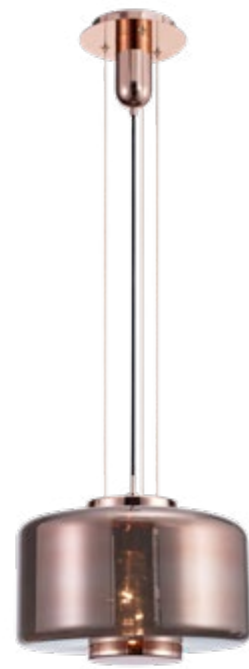

JARRAS

6190 Cobre-Copper
1x E27 máx.20W LED (no incl)