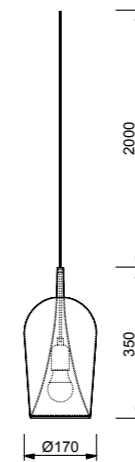

ELSA

MODULAR LIGHT 220V

8240
Transparente-Transparent
1L x E27 (no incl)

8241
Cobre-Copper
1L x E27 (no incl)

8242
Cromo-Chrome
1L x E27 (no incl)

8243
Oro-Gold
1L x E27 (no incl)

8244
Bronce-Bronze
1L x E27 (no incl)

8245
Transparente-Transparent
1L x E27 (no incl)

8246
Cobre-Copper
1L x E27 (no incl)

8247
Cromo-Chrome
1L x E27 (no incl)

8248
Oro-Gold
1L x E27 (no incl)

8249
Bronce-Bronze
1L x E27 (no incl)

8250
Transparente-Transparent
1L x E27 (no incl)

8251
Cobre-Copper
1L x E27 (no incl)

8252
Cromo-Chrome
1L x E27 (no incl)

8253
Oro-Gold
1L x E27 (no incl)

8254
Bronce-Bronze
1L x E27 (no incl)

MODO DE USO

Bombillas recomendadas-Suggested bulbs

E27	K	LED	REF	DIMMABLE
	3000K	9W	R09234	
	4000K	9W	R09235	
	2700K	12W	R09251	
	3000K	12W	R09252	
	4000K	12W	R09253	

Cristal-Glass 100-240V~ 50/60Hz E27 máx.20W LED (no incl)