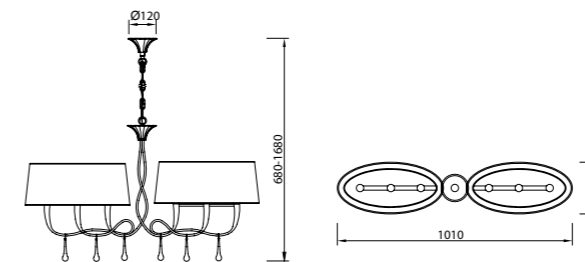

PAOLA

6205 Decorado oro-Decorated gold
Pantalla crema-Cream shade
Colgantes Coñac-Cognac teardrop glass
8 x E14 máx. 20W LED (no incl)

6206 Decorado oro-Decorated gold
Pantalla crema-Cream shade
Colgantes Coñac-Cognac teardrop glass
5 x E14 máx. 20W LED (no incl)

3540 Pintura dorada-Gold Painting
Pantalla crema-Cream shade
Colgantes Coñac-Cognac teardrop glass
6 x E14 máx. 20W LED (no incl)

3541 Pintura dorada-Gold Painting
Pantalla crema-Cream shade
Colgantes Coñac-Cognac teardrop glass
6 x E14 máx. 20W LED (no incl)

3542 Pintura dorada-Gold Painting
Pantalla crema-Cream shade
Colgantes Coñac-Cognac teardrop glass
3 x E14 máx. 20W LED (no incl)