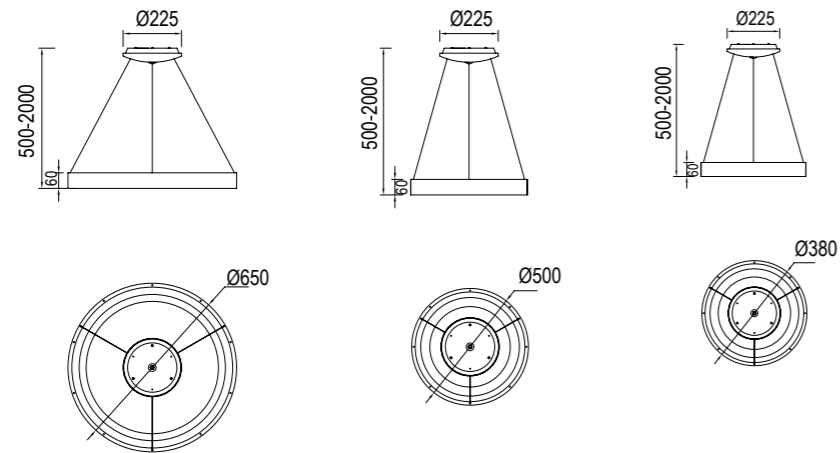

R00135 (2.4G)

warm white 2700K
natural 4000K
cool white 5000K
Dimmable
Remote Control RF
ON / OFF 30.000
LED life / LED life 30.000 h
LED INCLUDED
5 años WARRANTY GARANTIA LED
IP20

NISEKO II

REF	COLOR	LED	TEMP. COLOR	DIMMABLE	LÚMENESL	ÚMENES 360°	MANDO	APP
8625	Blanco-White	30W	2700K-5000K	▲	2200 lm	3800 lm	R00129 (2.4G)	MANTRA
8626	Negro-Black	30W	2700K-5000K	▲	2200 lm	3800 lm	R00129 (2.4G)	MANTRA
8627	Oro-Gold	30W	2700K-5000K	▲	2200 lm	3800 lm	R00129 (2.4G)	MANTRA
8628	Madera-Wood	30W	2700K-5000K	▲	2200 lm	3800 lm	R00129 (2.4G)	MANTRA
8570	Blanco-White	45W	2700K-5000K	▲	2900 lm	5600 lm	R00129 (2.4G)	MANTRA
8572	Negro-Black	45W	2700K-5000K	▲	2900 lm	5600 lm	R00129 (2.4G)	MANTRA
8574	Oro-Gold	45W	2700K-5000K	▲	2900 lm	5600 lm	R00129 (2.4G)	MANTRA
8576	Madera-Wood	45W	2700K-5000K	▲	2900 lm	5600 lm	R00129 (2.4G)	MANTRA
8569	Blanco-White	60W	2700K-5000K	▲	5000lm	7300lm	R00129 (2.4G)	MANTRA
8571	Negro-Black	60W	2700K-5000K	▲	5000lm	7300lm	R00129 (2.4G)	MANTRA
8573	Oro-Gold	60W	2700K-5000K	▲	5000lm	7300lm	R00129 (2.4G)	MANTRA
8575	Madera-Wood	60W	2700K-5000K	▲	5000lm	7300lm	R00129 (2.4G)	MANTRA