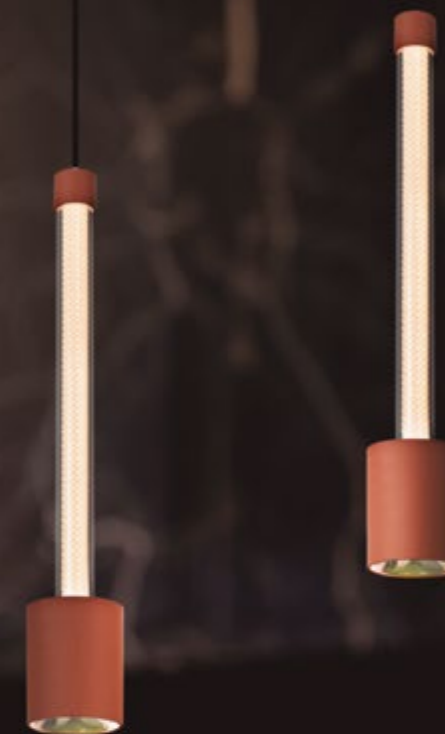

FUGAZ **NEW**

by Mantra team

Florón/Plate
Ref 9357-1L

Colgante/Pendant
9326 x 1

MODULAR LIGHTS

FUGAZ **NEW**

Florón/Plate
Ref 9378-4L

Colgante/Pendant
9328 x 4