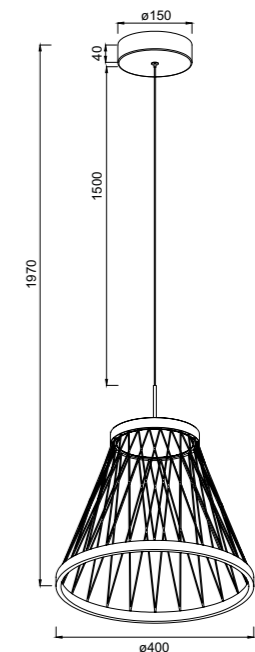

8980 Gris-Grey
LED 20W-3000K-2750lm

Metal/Aluminio/PS-Metal/Aluminum/PS 220-240V~50/60Hz CRI≥ 80 Cable: Negro/1.5m

ROLLER

by Mantra team

ROLLER

ROLLER

8412 Cromo-Chrome

8409 Naranja-Orange