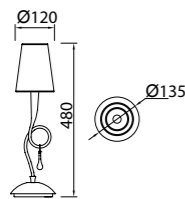

PAOLA

3545 Pintura dorada-Gold painting
 Pantalla crema-Cream shade
 1 x E14 máx. 20W LED (no incl)
 Clase II

3546 Pintura dorada-Gold painting
 Pantalla crema-Cream shade
 2 x E14 máx. 20W LED (no incl)
 Clase I