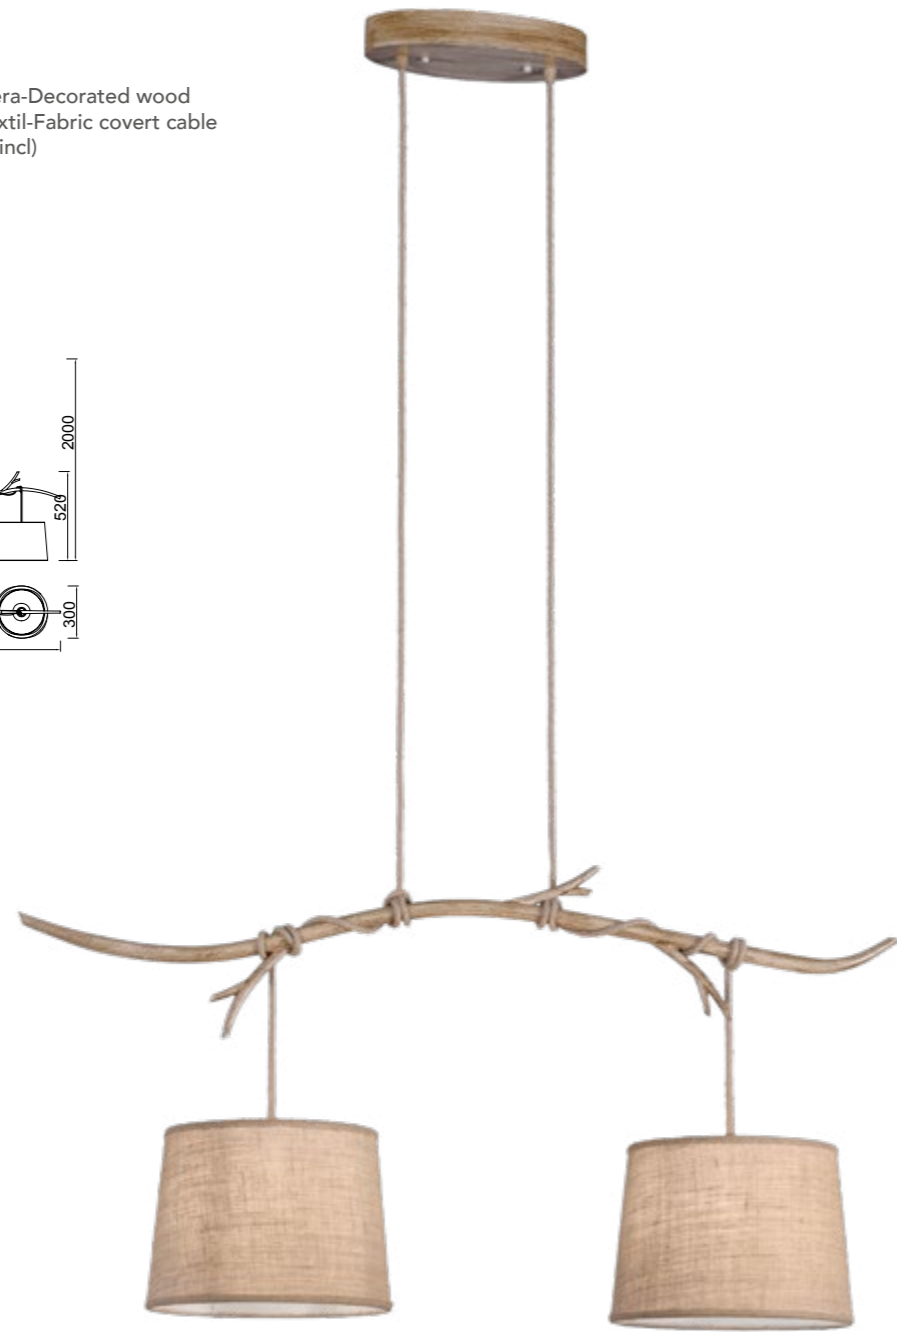

Metal/Tela-Metal/Fabric 100-240V~ 50/60Hz

SABINA

6175 Decorado madera-Decorated wood
Cable revestimiento textil-Fabric coated cable
5 x E27 máx. 20W (no incl)

6176 Decorado madera-Decorated wood
Cable revestimiento textil-Fabric coated cable
3 x E27 máx. 20W (no incl)