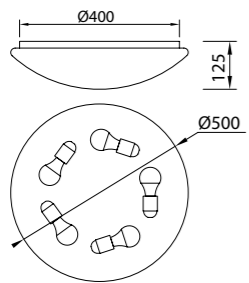

ZERO E27

NOT INCLUDED

garantía fabricante 3 años WARRANTY GARANTIA

IP20

Metal/Acrílico-Metal/Acrylic 100-240V~ 50/60Hz