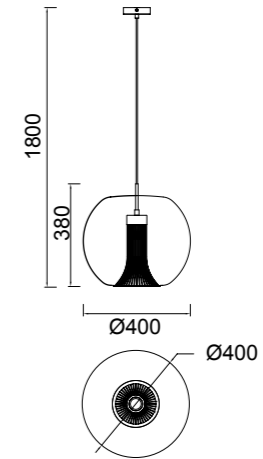

8528 Oro/Bronce-Gold/Bronze
1x GU10 máx. 12W LED (no incl)

Bombillas recomendadas-Suggested bulbs

GU10	K	LED	REF	DIMMABLE
→	2700K	7W	R09257	CUT PHASE
→	2700K	7W	R09254	
→	3000K	7W	R09258	CUT PHASE
→	3000K	8W	R09290	
→	4000K	7W	R09259	CUT PHASE
→	4000K	8W	R09291	

MODO DE USO

GU10 máx. 12W LED (no incl) 100-240V~ 50/60Hz CRI≥ 80

GU10 máx. 12W LED (no incl) 100-240V~ 50/60Hz CRI≥ 80