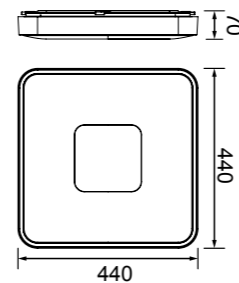

7922 Blanco-White
LED 56W 2700K-5000K 2500lm

7923 Negro-Black
LED 56W 2700K-5000K 2500lm

7924 Madera-Wood
LED 56W 2700K-5000K 2500lm

7927 Oro-Gold
LED 56W 2700K-5000K 2500lm

R00129

Metal/Acrílico/ABS-Metal/Acrylic/ABS 220-240V~ 50/60Hz CRI≥ 80 R00129 Incluido