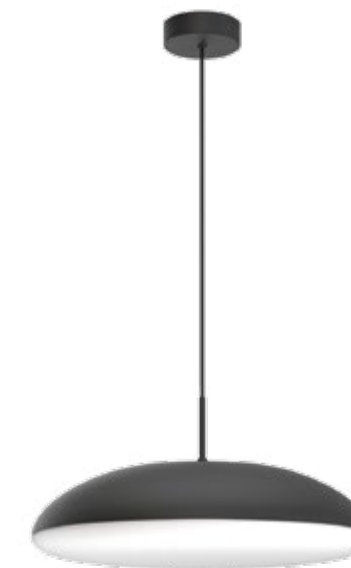

KAZZ

8137 Blanco-White
4L x E27 (no incl)

8138 Negro-Black
4L x E27 (no incl)

8140 Blanco-White
6L x E27 (no incl)

8141 Negro-Black
6L x E27 (no incl)

8139 Madera-Wood
4L x E27 (no incl)

8149 Oro-Gold
4L x E27 (no incl)