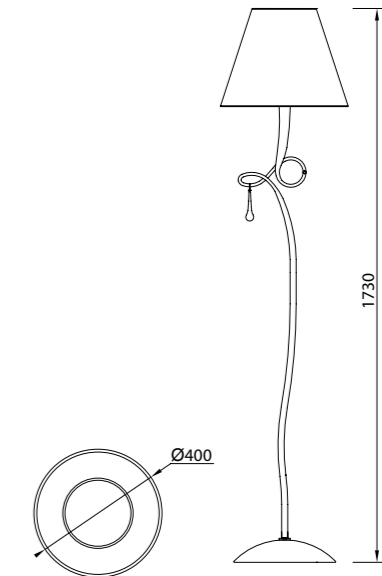

3543 Pintura dorada-Gold painting
Pantalla crema-Cream shade
1 x E27 máx. 20W LED (no incl)
Clase II