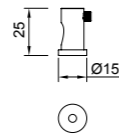

BLOCACABLES - WIRELOCKER

- 8264**
Blanco-White
- 8274**
Cromo-Chrome
- 8269**
Oro-Gold
- 8518**
Negro-Black

FLORÓN TECHO 3L - CEILING CUP 3L

- 8261**
Blanco-White
- 8271**
Cromo-Chrome
- 8266**
Oro-Gold
- 8515**
Negro-Black