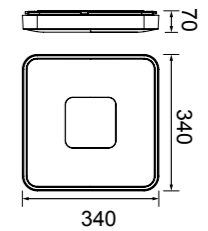

Metal/Acrílico/ABS-Metal/Acrylic/ABS 220-240V~ 50/60Hz CRI≥ 80 R00129 Incluido