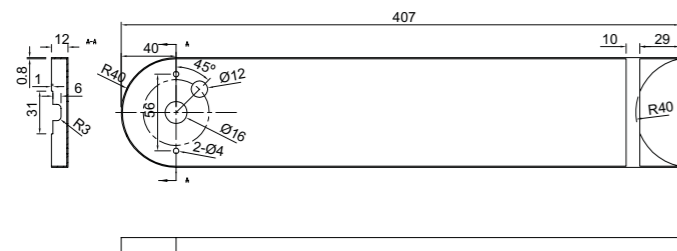

8749 Black Small Round Base