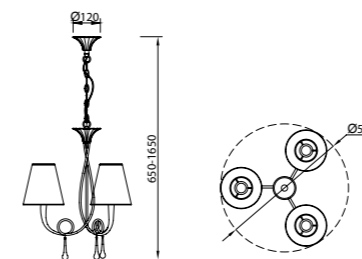

PAOLA

6205 Decorado oro-Decorated gold
Pantalla crema-Cream shade
Colgantes Coñac-Cognac teardrop glass
8 x E14 máx. 20W LED (no incl)

6206 Decorado oro-Decorated gold
Pantalla crema-Cream shade
Colgantes Coñac-Cognac teardrop glass
5 x E14 máx. 20W LED (no incl)

3540 Pintura dorada-Gold Painting
Pantalla crema-Cream shade
Colgantes Coñac-Cognac teardrop glass
6 x E14 máx. 20W LED (no incl)

3541 Pintura dorada-Gold Painting
Pantalla crema-Cream shade
Colgantes Coñac-Cognac teardrop glass
6 x E14 máx. 20W LED (no incl)

3542 Pintura dorada-Gold Painting
Pantalla crema-Cream shade
Colgantes Coñac-Cognac teardrop glass
3 x E14 máx. 20W LED (no incl)