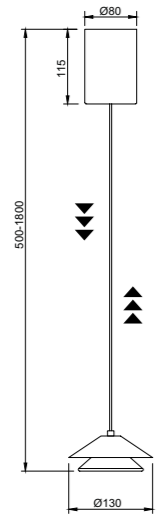

PICCOLA

9030 Blanco-White
LED 5W-3000K-550lm

9031 Marrón-Brown
LED 5W-3000K-550lm

9032 Naranja-Orange
LED 5W-3000K-550lm

9033 Negro-Black
LED 5W-3000K-550lm