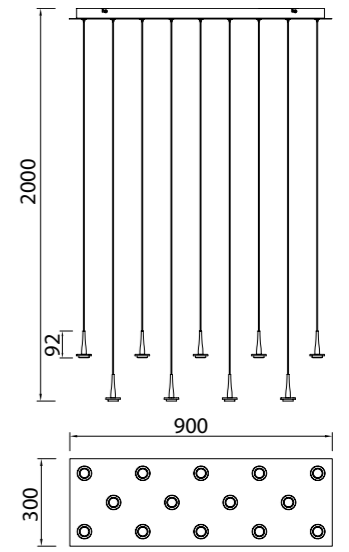

Metal-Metal 220-240V~50/60Hz CRI≥ 80 Cable: Negro 1.5 m

Metal-Metal 220-240V~50/60Hz CRI≥ 80 Cable: Negro 1.5 m

ANDRÓMEDA

8931+8942

8931+8944

8931+8945

8931+8943

8931+9347