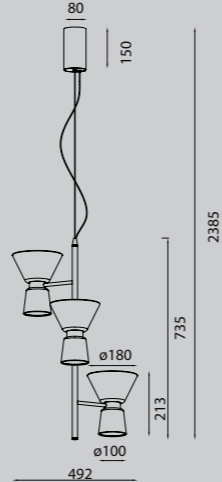

NEW YORK **NEW**

Aluminio-Cristal-Hierro/Aluminum-Glass-Iron 220-240V~50/60Hz CRI≥ 80 Cable:Transparente 1,5m