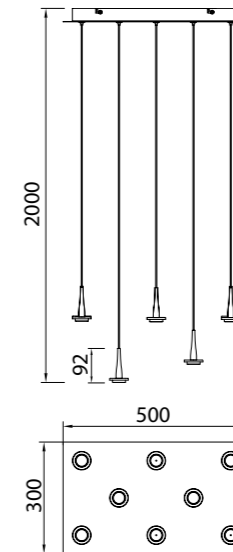

8934 Oro-Gold
LED 40W-3000K-4000lm