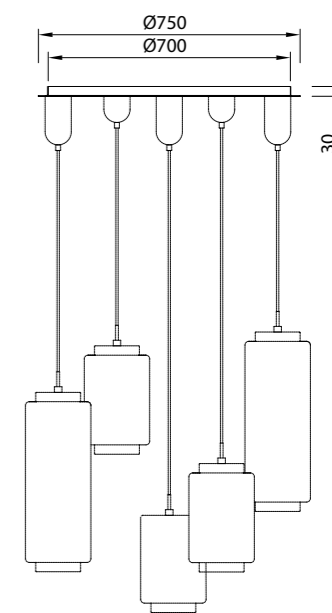

Florón-Rosette

6501 Cromo-Chrome 3L

6500 Cromo-Chrome 5L

MODO DE USO