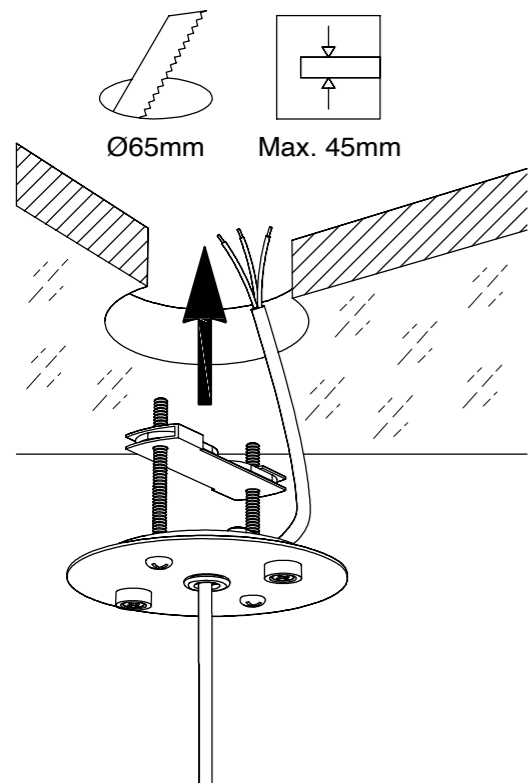

Metal-Metal

ELSA + DUBAI

Florón empotrable-Recessed base

MODULAR LIGHT 220V

REFERENCE	FINISH
7855	Blanco-White
7856	Negro-Black
7857	Plata-Silver
7858	Oro-Gold
7859	Cuero-Antique Brass

ELSA

Lámpara montada-Complete set