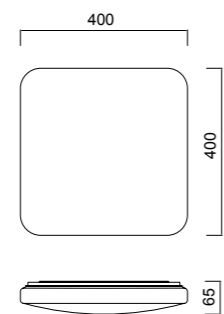

QUATRO II

Metal/Acrílico-Metal/Acrylic 220-240V~ 50/60Hz OAMI 002237214-0007