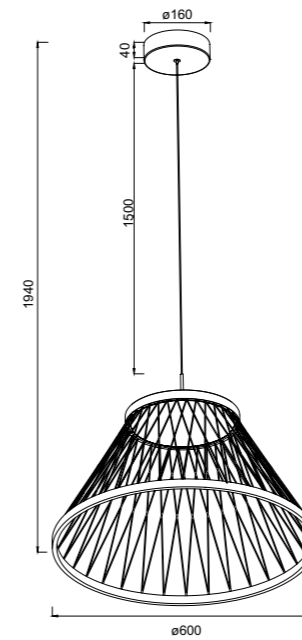

8980 Gris-Grey
LED 20W-3000K-2750lm

Metal/Aluminio/PS-Metal/Aluminum/PS 220-240V~50/60Hz CRI≥ 80 Cable: Negro/1.5m

ROLLER

by Mantra team

ROLLER

ROLLER

8412 Cromo-Chrome

8409 Naranja-Orange