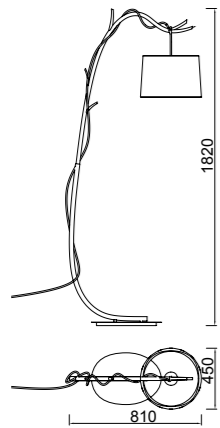

6410 Decorado madera-Decorated wood
Cable revestimiento textil-Fabric coated cable
1 x E27 máx. 20W (no incl)

Metal/Tela-Metal/Fabric 100-240V~ 50/60Hz

Metal/Tela-Metal/Fabric 100-240V~ 50/60Hz

SABINA

6182 Decorado madera-Decorated wood
Cable revestimiento textil-Fabric coated cable
1 x E27 máx. 20W (no incl)