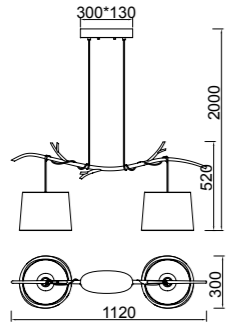

Metal/Tela-Metal/Fabric 100-240V~ 50/60Hz

SABINA

6175 Decorado madera-Decorated wood
Cable revestimiento textil-Fabric coated cable
5 x E27 máx. 20W (no incl)

6176 Decorado madera-Decorated wood
Cable revestimiento textil-Fabric coated cable
3 x E27 máx. 20W (no incl)