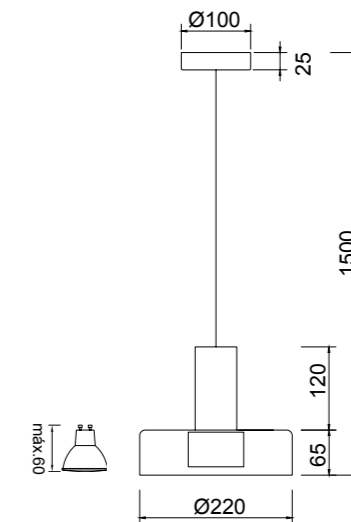

Bombillas recomendadas-Suggested bulbs

GU10	K	LED	REF	DIMMABLE
	2700K	7W	R09257	
	2700K	7W	R09254	
	3000K	7W	R09258	
	3000K	8W	R09290	
	4000K	7W	R09259	
	4000K	8W	R09291