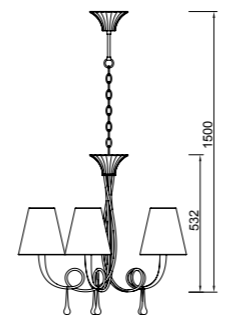

PAOLA

6205 Decorado oro-Decorated gold
Pantalla crema-Cream shade
Colgantes Coñac-Cognac teardrop glass
8 x E14 máx. 20W LED (no incl)

6206 Decorado oro-Decorated gold
Pantalla crema-Cream shade
Colgantes Coñac-Cognac teardrop glass
5 x E14 máx. 20W LED (no incl)

3540 Pintura dorada-Gold Painting
Pantalla crema-Cream shade
Colgantes Coñac-Cognac teardrop glass
6 x E14 máx. 20W LED (no incl)

3541 Pintura dorada-Gold Painting
Pantalla crema-Cream shade
Colgantes Coñac-Cognac teardrop glass
6 x E14 máx. 20W LED (no incl)

3542 Pintura dorada-Gold Painting
Pantalla crema-Cream shade
Colgantes Coñac-Cognac teardrop glass
3 x E14 máx. 20W LED (no incl)