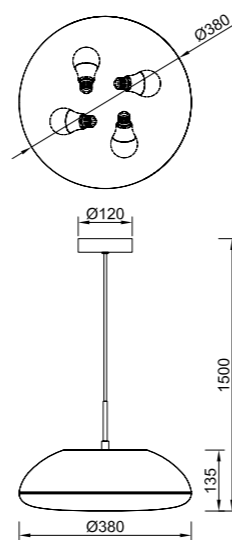

8142 Madera-Wood
6L x E27 (no incl)

8150 Oro-Gold
6L x E27 (no incl)

Bombillas recomendadas-Suggested bulbs

E27	K	LED	REF	DIMMABLE
	3000K	9W	R09234	
	4000K	9W	R09235	
	2700K	12W	R09251	
	3000K	12W	R09252	
	4000K	12W	R09253	