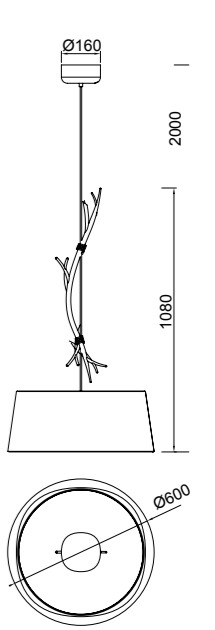

6178 Decorado madera-Decorated wood
Cable revestimiento textil-Fabric coated cable
1 x E27 máx. 20W (no incl)