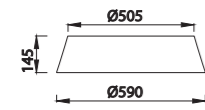

SABINA

6412 Pantalla arpillera-Burlap shade
5 x E27 máx. 20W (no incl)