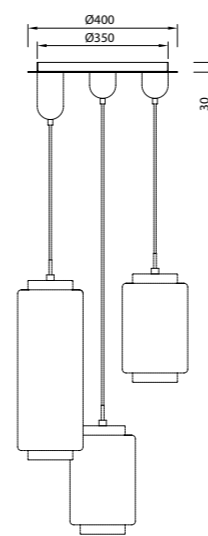

8653 Blanco mate-Matte white
LED 72W 3000K 4600lm
Dimmable

Aluminio-Aluminium 220-240V~ 50/60Hz CRI ≥80

JARRAS

by Santiago Sevillano Studio

6192

Florón-Rosette

6501 Cromo-Chrome 3L

6500 Cromo-Chrome 5L