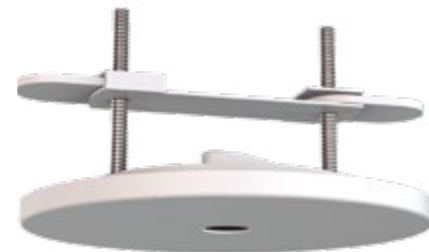

Metal-Metal

ELSA + DUBAI

Florón empotrable-Recessed base

MODULAR LIGHT 220V

REFERENCE	FINISH
7855	Blanco-White
7856	Negro-Black
7857	Plata-Silver
7858	Oro-Gold
7859	Cuero-Antique Brass

ELSA

Lámpara montada-Complete set