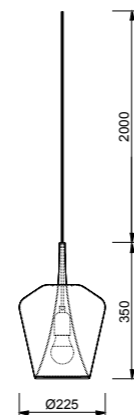

ELSA

MODULAR LIGHT 220V

8240
Transparente-Transparent
1L x E27 (no incl)

8241
Cobre-Copper
1L x E27 (no incl)

8242
Cromo-Chrome
1L x E27 (no incl)

8243
Oro-Gold
1L x E27 (no incl)

8244
Bronce-Bronze
1L x E27 (no incl)

8245
Transparente-Transparent
1L x E27 (no incl)

8246
Cobre-Copper
1L x E27 (no incl)

8247
Cromo-Chrome
1L x E27 (no incl)

8248
Oro-Gold
1L x E27 (no incl)

8249
Bronce-Bronze
1L x E27 (no incl)

8250
Transparente-Transparent
1L x E27 (no incl)

8251
Cobre-Copper
1L x E27 (no incl)

8252
Cromo-Chrome
1L x E27 (no incl)

8253
Oro-Gold
1L x E27 (no incl)

8254
Bronce-Bronze
1L x E27 (no incl)

MODO DE USO

Bombillas recomendadas-Suggested bulbs

E27	K	LED	REF	DIMMABLE
	3000K	9W	R09234	
	4000K	9W	R09235	
	2700K	12W	R09251	
	3000K	12W	R09252	
	4000K	12W	R09253	

Cristal-Glass 100-240V~ 50/60Hz E27 máx.20W LED (no incl)