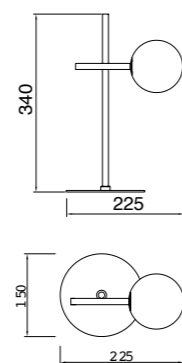

CELLAR

MODO DE USO

INCLUIDO

INCLUIDO