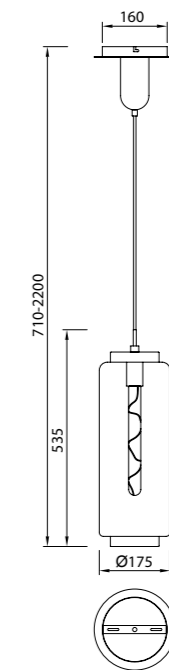

Bombillas recomendadas-Suggested bulbs

E27	K	LED	REF
→	2400K	7W	R09232

SABINA

by José Ignacio Ballester

OAMI 004721413 - 014 / 015 / 016 / 017

SABINA

6177 Decorado madera-Decorated wood
Cable revestimiento textil-Fabric coated cable
2 x E27 máx. 20W (no incl)