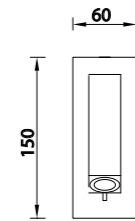

TARIFA

Aplique lector-Wall lamp reader

Ref	K	Led	Lumens	Finish
9593	3000K	3W	210lm	Negro-Black

Material: Aluminio-Aluminum

220-240V~50/60Hz CRI:≥ 80