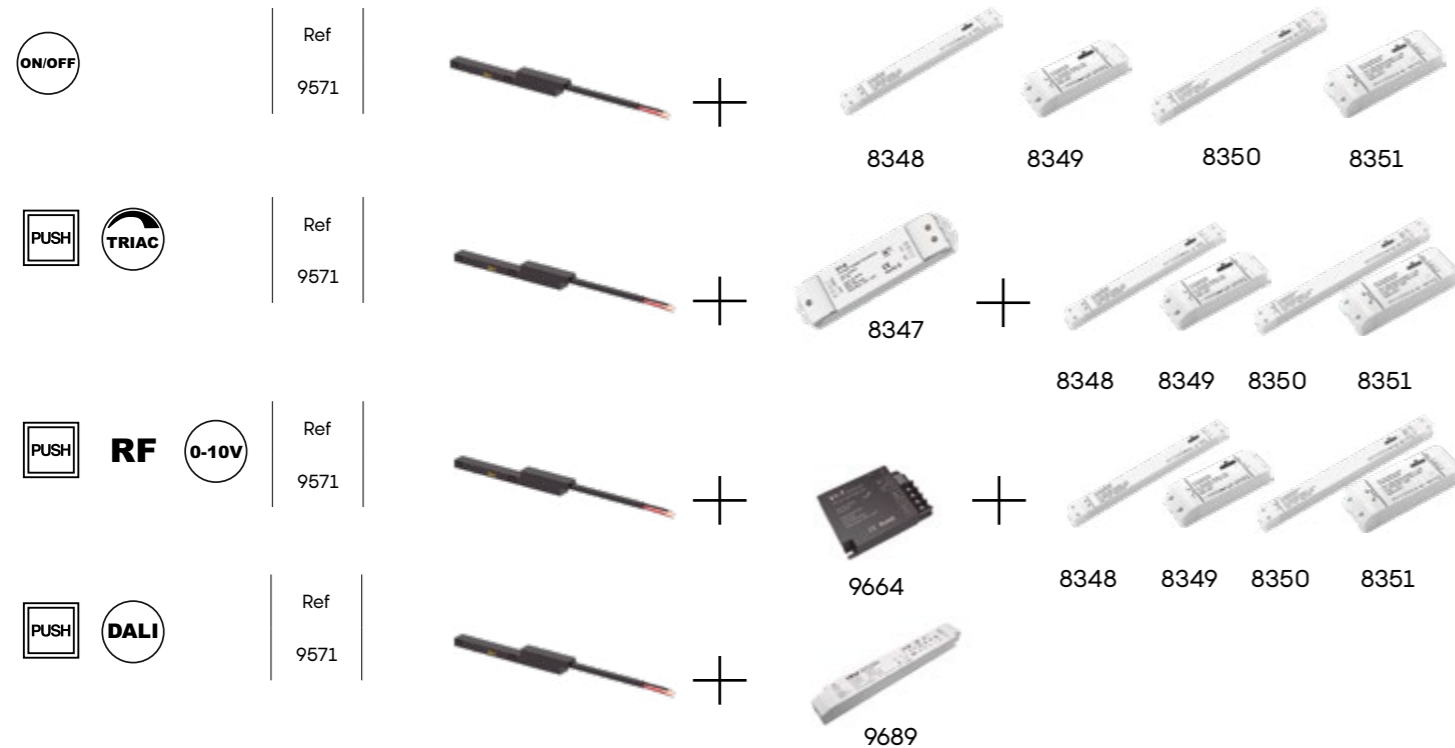

Alimentadores ocultos-Driver hidden

Tension constante 48V-48V Constant voltage

On/Off

Características técnicas/Technical characteristics

Ref.	Art.-No	Tensión nominal de entrada Nominal input voltage	Rango de potencia en módulo Output power range	Tensión de salida DC Output voltage DC	Corriente de salida máxima Maximum output current	Factor de potencia Power factor	Frecuencia Frequency	Temp. máx. envolvente Max temp. at tc point	Temp. funcionamiento Operating temp.	Protección Protection
		Vac	W	Vdc	A	λ	Hz	tc (°C)	ta (°C)	IP
8348	SL100-48VF-1	200-240V	0-100	48	2.05	$\geq 0,95$	50/60	90°	-20...+45°	20
8349	SS150-48VL	200-240V	0-150	48	3.12	$\geq 0,95$	50/60	90°	-20...+45°	20
8350	SL240-48VF	220-240V	0-240	48	5.00	$\geq 0,95$	50/60	90°	-20...+45°	20
8351	SNP320-48VL-1	220-240V	0-320	48	6.67	$\geq 0,95$	50/60	90°	-20...+45°	20

Wire 2m

Alimentadores ocultos-Driver hidden

Tension constante 48V-48V Constant voltage

DALI PUSH

Características técnicas/Technical characteristics

Ref.	Art.-No	Tensión nominal de entrada Nominal input voltage	Rango de potencia en módulo Output power range	Tensión de salida DC Output voltage DC	Corriente de salida máxima Maximum output current	Factor de potencia Power factor	Frecuencia Frequency	Temp. máx. envolvente Max temp. at tc point	Temp. funcionamiento Operating temp.	Protección Protection
		Vac	W	Vdc	A	λ	Hz	tc (°C)	ta (°C)	IP
9689	LF-GHD150D-48	148-264V	0-150	48	3.125	$\geq 0,95$	50/60	90°	-20...+45°	20

Instructions