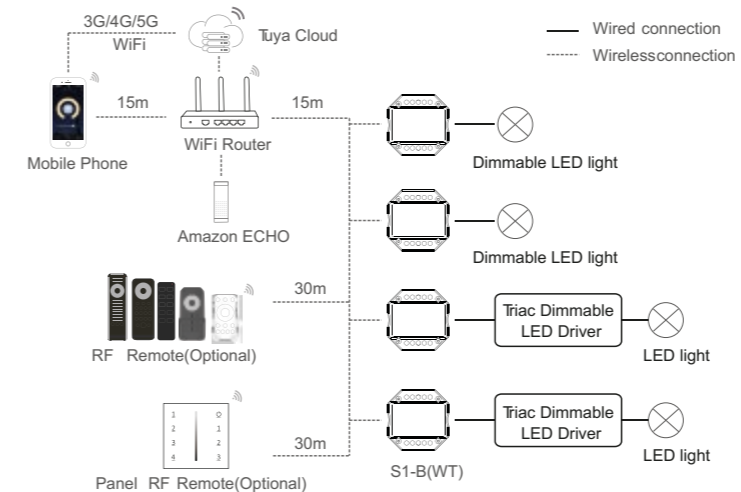

INSTRUCTIONS

Compatible con/ Compatible with