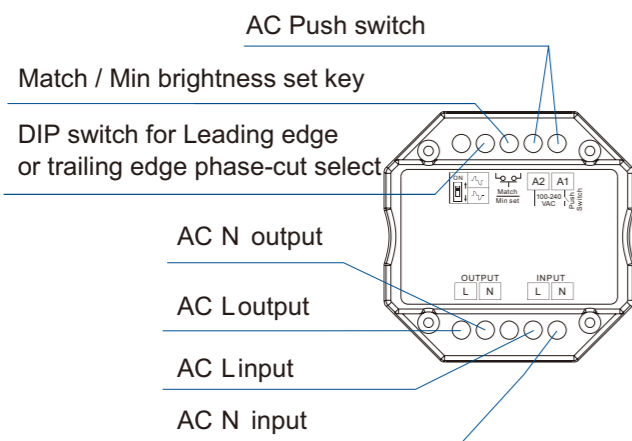

- WiFi + RF + Push AC phase-cut dimmer, 1 channel output.
- Tuya smart APP cloud control, support on/off, brightness adjust, delay turn on/off light, timer run, scene function.
- Voice control, support for Amazon Alexa, Google Assistant, Tmall Genie and Xiaodu voice assistant.
- Each S1-B(WT) controller can also work as WiFi-RF converter, then use Tuya smart APP to control one or more RF dimming LED controller or driver synchronously.
- Connect with external push switch to achieve on/off and 0-100% dimming function.
- Easy to be placed in standard wall junction box behind a push switch.
- Over-heat/Over-load protection, recover automatically.

Compatible con/ Compatible with

INSTRUCTIONS