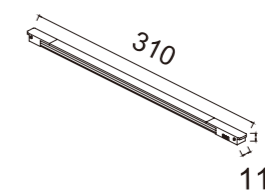

MAGNETO mini

Ref	K	Led	Lumens	Angle
9572	3000K	6W	420lm	110°