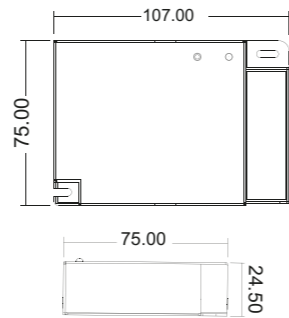

RF 2.4GHz
0/1-10V.
Push-Dim

SISTEMA REGULACIÓN TENSIÓN CONSTANTE 48v
CONSTANT VOLTAGE DIMMING SYSTEM 48v

V1-T