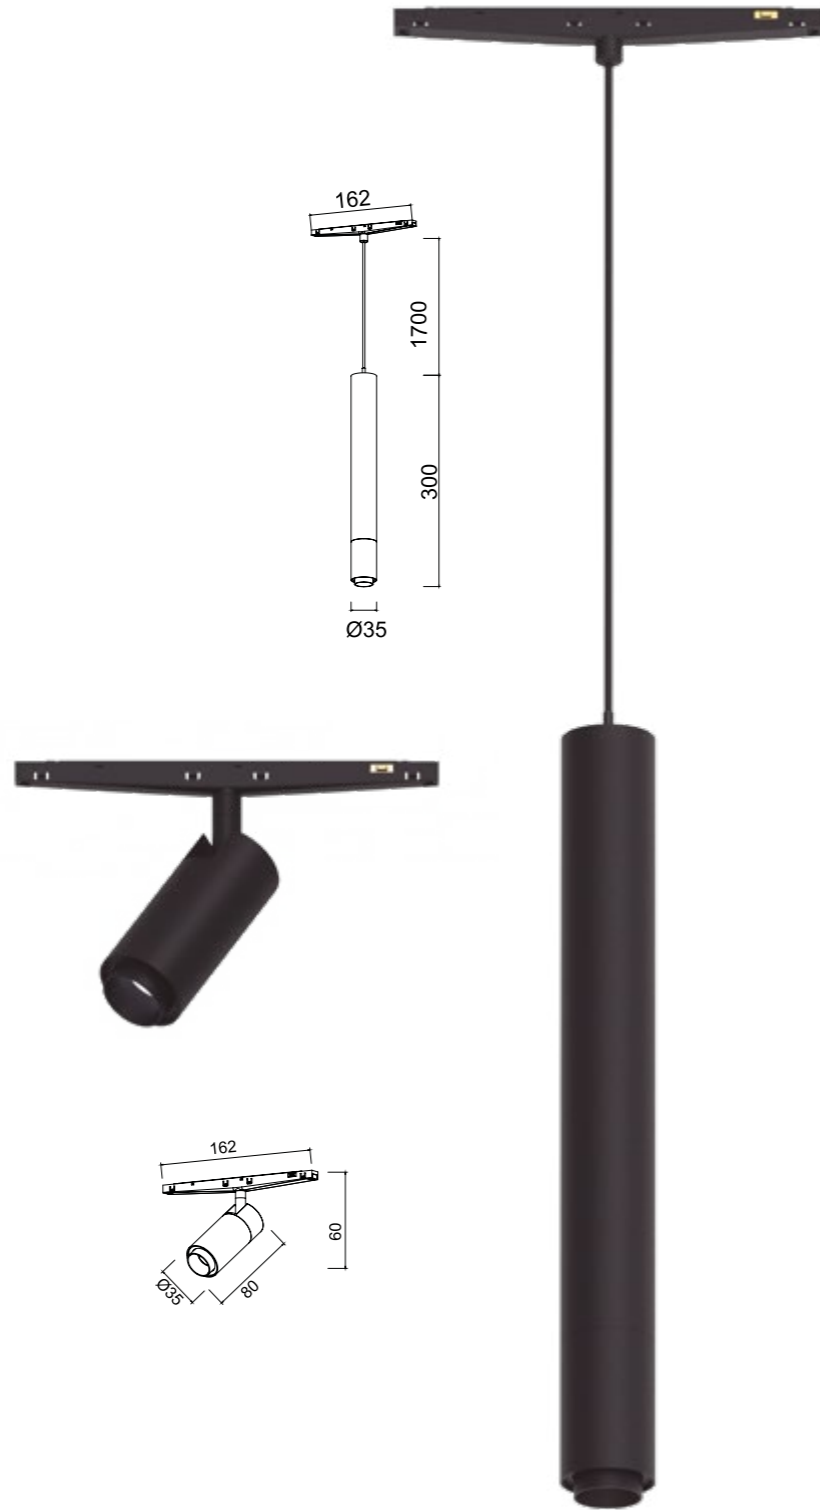

48V CRI≥ 90

MAGNETO mini

Ref	K	Led	Lumens	Angle
9574	3000K	6W	500lm	36°

Ref	K	Led	Lumens	Angle
9575	3000K	12W	975lm	36°

Finish: Negro-Black

Material: Aluminio-Aluminium

48V CRI≥ 90

MAGNETO mini

Ref	K	Led	Lumens	Angle
9572	3000K	6W	420lm	110°

Ref	K	Led	Lumens	Angle
9573	3000K	12W	840lm	110°

Finish: Negro-Black

Material: Aluminio-Aluminium

48V CRI≥ 90

MAGNETO mini

Ref	K	Led	Lumens	Angle	QR
9576	3000K	6W	420lm	110°	

Ref	K	Led	Lumens	Angle	QR
9577	3000K	6W	500lm	36°	

Finish: Negro-Black

Material: Aluminio-Aluminium

48V CRI≥ 90

MAGNETO mini

Ref	K	Led	Lumens	Angle
9581	3000K	7W	460lm	Zoom 15-36°

Ref	K	Led	Lumens	Angle
9580	3000K	7W	460lm	Zoom 15-36°

48V CRI≥ 90

MAGNETO mini

Ref	K	Led	Lumens	Angle
9585	3000K	10W	800lm	38°

Ref	K	Led	Lumens	Angle
9584	3000K	7W	560lm	38°

Finish: Negro-Black

Material: Aluminio-Aluminium

48V CRI≥ 90

MAGNETO mini