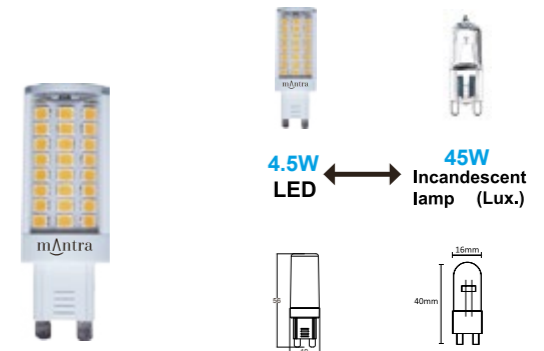

Features

- Voltage: AC 220-240V 50/60Hz 22mA
- 20,000hrs long life time
- Instant start with full bright output flick free
- Perfect replacement for 45W incandescent Bulb
- Low temperature, safety to touch
- No UV or IR emission, mercury FREE
- This lamp is not suitable for accent lighting

4.4W G9 470 Lumen

Item No.	R09298	R09299
Potencia nominal/Wattage(W)		4.4
Temperatura de color/CCT(K)	2700K	3000K
Flujo luminoso/Luminous Flux(lm)	470	200
Tensión nominal/Voltage(V)	AC 220-240V 50/60Hz	
Regulable/Dimmable	YES	
CRI	≥80	
Casquillo/Lamp Head	G9	
Ángulo/Beam Angle(deg)	360°	
Material	PC	
Dimensiones/Dimensions(mm)	Φ19*56