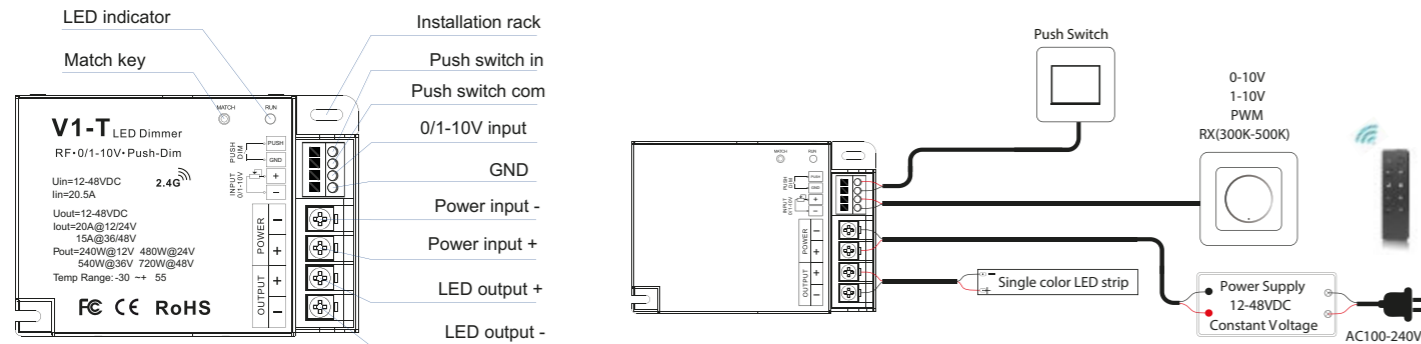

Instructions

RF 2.4GHz
0/1-10V.
Push-Dim

SISTEMA REGULACIÓN TENSIÓN CONSTANTE 48v
CONSTANT VOLTAGE DIMMING SYSTEM 48v

V1-T

Esquema de Connection/Connection diagram

Ref.	Input-output Voltage	Tipo de regulación Control signal	Intensidad máx. de salida Max output current	Potencia máx. de salida Max output power	Control a través de Control made by
	V	mA	A	12V 24V 36V 48V	0-10V
9664	12-48VDC	PWM PUSH 0-10V	20A@12/24V 15A@36/48V	240W@12V 480W@24V 540W@36V 720W@48V	RF2.4GHz Ref 9107 Ref 9108

Estructuras e Instalaciones Mecánicas/Mechanical Structures and Installations

INSTRUCTIONS

Instructions

RF 2.4 GHz

SISTEMA REGULACIÓN TENSIÓN CONSTANTE TRIAC 48v
48v CONSTANT VOLTAGE DIMMING TRIAC SYSTEM

V1-S

Permite la regulación de tiras led monocolor (12/24/36V) y Tracks magnéticos de 48V.

Puede regular con mecanismos TRIAC y mecanismos pulsadores standard (PUSH).

Puedes conectar varios al mismo mecanismo PUSH ; puedes conectar un PUSH y un TRIAC al mismo tiempo.