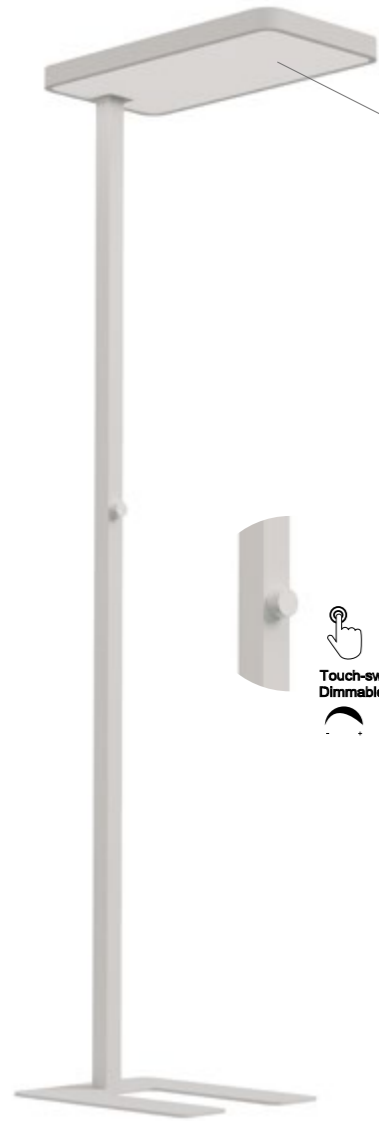

Ref	K	Led	Lumens	Finish
9592	3000K	3W	210lm	Oro cepillado-Brushed gold

Material: Aluminio-Aluminum

220-240V~50/60Hz CRI:≥ 80

TARIFA

Aplique lector-Wall lamp reader

Ref	K	Led	Lumens	Finish
9593	3000K	3W	210lm	Negro-Black

Material: Aluminio-Aluminum

220-240V~50/60Hz CRI:≥ 80

PAROS

Colgante-Pendant lamp

Ref	K	Led att	Lumens	Finish	
9597	3000K	5W	420lm	Negro-Black	

Material: Aluminio-Aluminum

100-240V~50/60Hz CRI:≥ 90

MARSALA

Pie de salón-Floor lamp

Especial para estudio y oficinas
Specially for study and office use

Ref	K	Led att	Lumens	Finish	QR
9556	4000K	55W+45W	6250lm	Blanco-White	

CABRERA SUPERFICIE

Plafón-Ceiling lights

Ref	K	Led	Lumens	Finish	QR
9588	3000K	7W	540lm	Blanco-White	