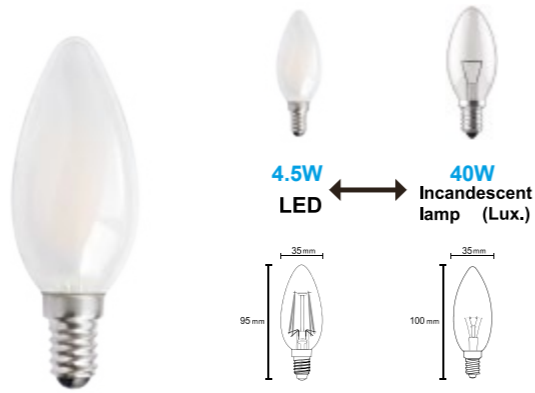

BULB E14 DIM 4W

LED E14 bulb

Características

- Voltaje: AC 220-240V 50/60Hz 23mA
- 15,000 hrs. Vida útil
- Encendido instantáneo con potencia total
- Perfecta para reemplazar la bombilla incandescente de 40W
- Baja temperatura al tacto
- Libre de mercurio, libre de emisión UV & IR
- Esta bombilla no es idónea para la iluminación de acentuación

Features

- Voltage: AC 220-240V 50/60Hz 23mA
- 15,000hrs long life time
- Instant start with full bright output flick free
- Perfect replacement for 40W incandescent bulb
- Low temperature, safety to touch
- No UV or IR emission, mercury FREE
- This bulb is not suitable for accent lighting