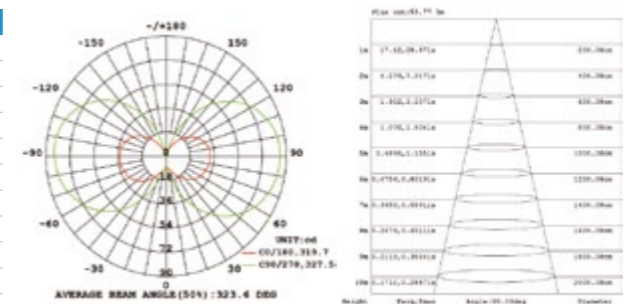

Features

- Voltage: AC 220-240V 50/60Hz 22mA
- 20,000hrs long life time
- Instant start with full bright output flick free
- Perfect replacement for 45W incandescent Bulb
- Low temperature, safety to touch
- No UV or IR emission, mercury FREE
- This lamp is not suitable for accent lighting

4.4W G9 470 Lumen

Item No.	R09298	R09299
Potencia nominal/Wattage(W)		4.4
Temperatura de color/CCT(K)	2700K	3000K
Flujo luminoso/Luminous Flux(lm)	470	200
Tensión nominal/Voltage(V)	AC 220-240V 50/60Hz	
Regulable/Dimmable	YES	
CRI	≥80	
Casquillo/Lamp Head	G9	
Ángulo/Beam Angle(deg)	360°	
Material	PC	
Dimensiones/Dimensions(mm)	Φ19*56