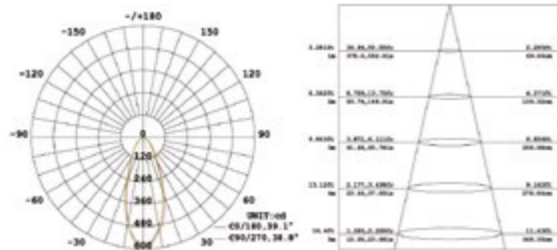

4.5W E14 450 Lumen Dim

Item No.	R09297
Potencia nominal/Wattage(W)	4.5
Temperatura de color/CCT(K)	3000K
Flujo luminoso/Luminous Flux(lm)	450
Tensión nominal/Voltage(V)	AC 220-240V 50/60Hz
Regulable/Dimmable	YES
CRI	≥80
Casquillo/Lamp Head	E14
Ángulo/Beam Angle(deg)	360°
Material	Aluminio+Cristal/Aluminum+Glass
Dimensiones/Dimensions(mm)	35*95