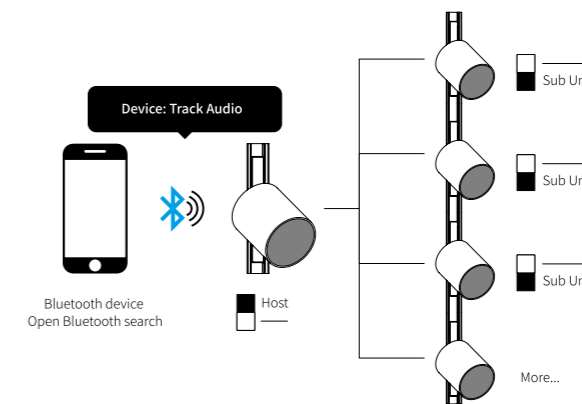

Ref	Power	Bluetooth version	Bluetooth distance	Finish	Signal frequency
9634	10W	V5.4	10 m	Negro-Black	12 Db

Los dispositivos Bluetooth se conectan al modo Host, y los modos Track Bluetooth Speaker y otros subunidades se sincronizan y conectan automáticamente.

Bluetooth device connect to the Host mode, Track Bluetooth Speaker and other Sub Unit modes automatically synchronize and connect.