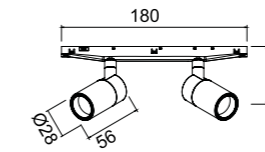

MAGNETO mini

Ref	K	Led	Lumens	Angle
9583	3000K	5W+5W	800lm	38°