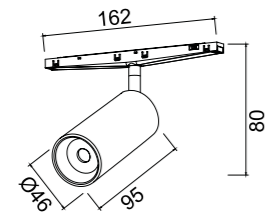

MAGNETO mini

Ref	K	Led	Lumens	Angle
9585	3000K	10W	800lm	38°

Ref	K	Led	Lumens	Angle
9584	3000K	7W	560lm	38°