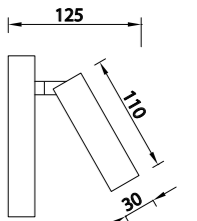

TARIFA

Aplique lector-Wall lamp reader

Ref	K	Led	Lumens	Finish
9593	3000K	3W	210lm	Negro-Black

Material: Aluminio-Aluminum

220-240V~50/60Hz CRI:≥ 80