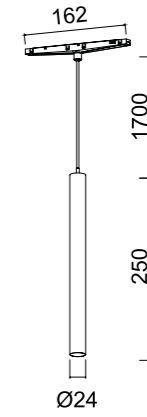

MAGNETO mini

MAGNETO mini

MAGNETO mini

Ref	Track	Measurements	Finish
9563	Superficie-Surface	2000 mm	Negro-Black

Ref	Track	Measurements	Finish
9564	Superficie-Surface	1000 mm	Negro-Black

Ref	Connection	Angle	Finish
9565	Out	90°	Negro-Black

Finish: Negro-Black

Material: Aluminio-Aluminium

48V CRI≥ 90

MAGNETO mini

Ref	K	Led	Lumens	Angle
9579	3000K	5W	400lm	24°

Ref	K	Led	Lumens	Angle
9578	3000K	5W	400lm	24°

Finish: Negro-Black

Material: Aluminio-Aluminium

48V CRI≥ 90

MAGNETO mini

Ref	K	Led	Lumens	Angle
9585	3000K	10W	800lm	38°

Ref	K	Led	Lumens	Angle
9584	3000K	7W	560lm	38°

Finish: Negro-Black

Material: Aluminio-Aluminium

48V CRI≥ 90

MAGNETO mini