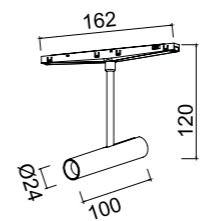

MAGNETO mini

Ref	K	Led	Lumens	Angle
9579	3000K	5W	400lm	24°

Ref	K	Led	Lumens	Angle
9578	3000K	5W	400lm	24°

Finish: Negro-Black

Material: Aluminio-Aluminium

48V CRI≥ 90