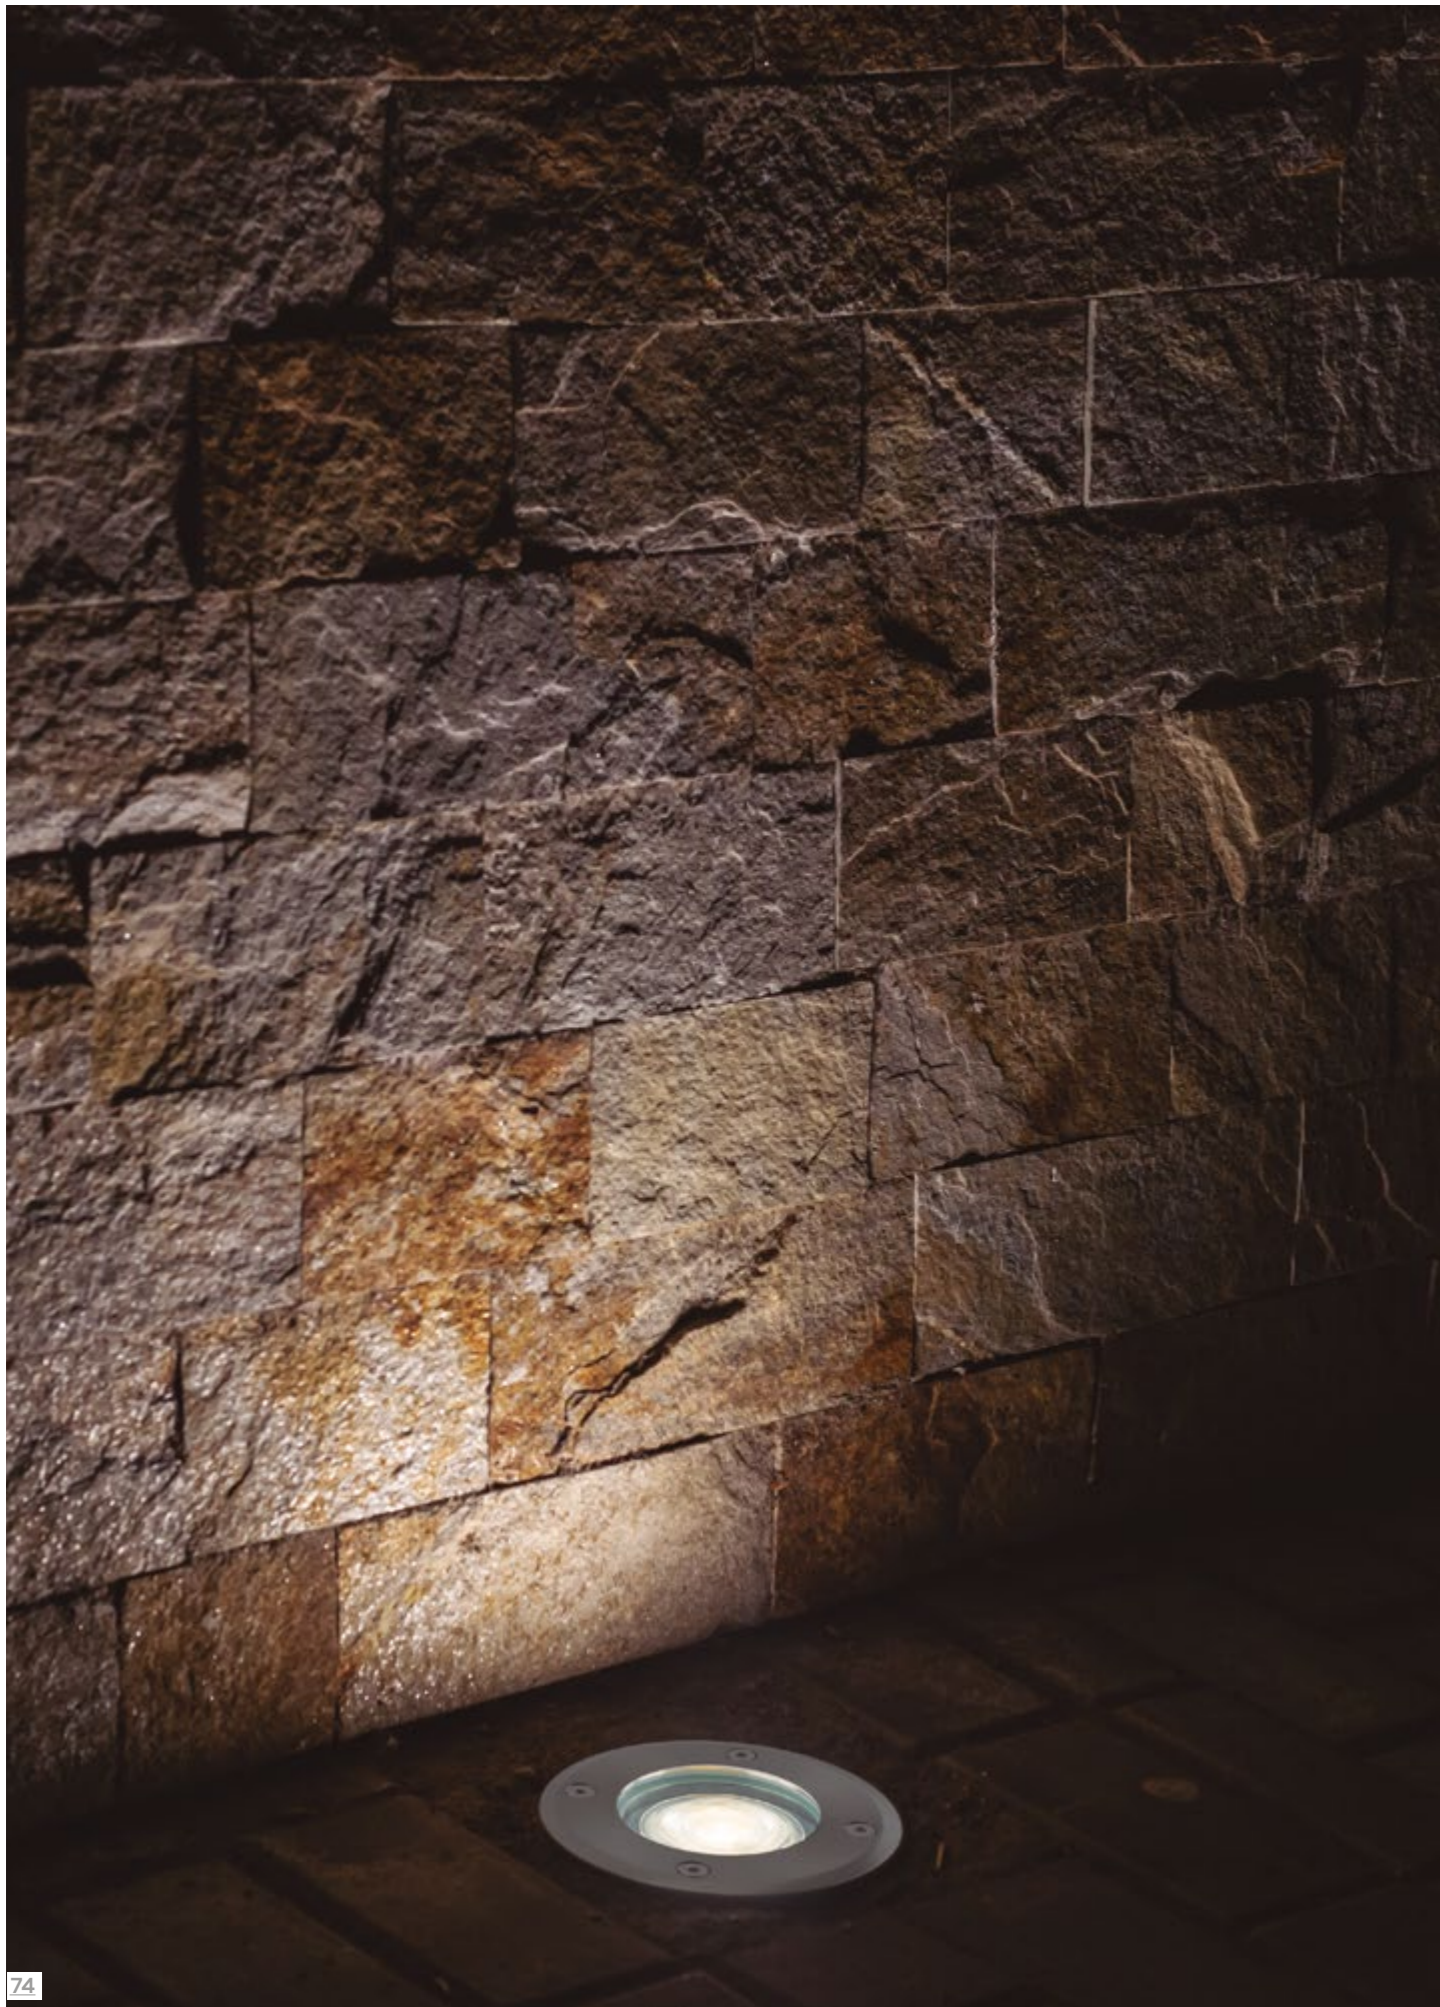

100-240V~50/60Hz CRI:≥ 90

SHIKA

Empotrable suelo-Recessed floor

Ref	K	Led	Lumens	Finish
9598	3000K	6W	375lm	Acero-Stainless steel

Material: Aluminio-Aluminum

220-240V~50/60Hz CRI:≥ 80

IK08

ZERMAT