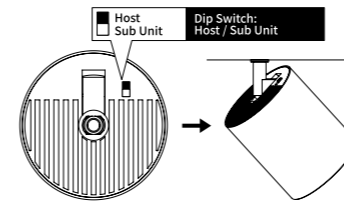

Los dispositivos Bluetooth se conectan al modo Host, y los modos Track Bluetooth Speaker y otros subunidades se sincronizan y conectan automáticamente.

Bluetooth device connect to the Host mode, Track Bluetooth Speaker and other Sub Unit modes automatically synchronize and connect.