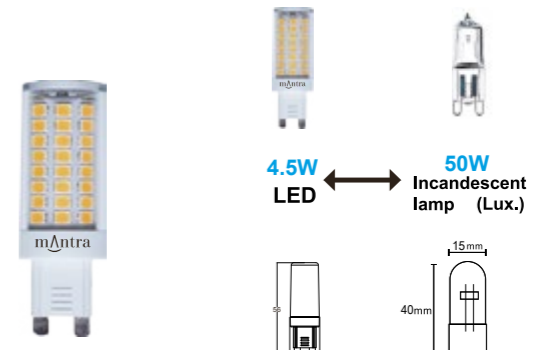

Features

- Voltage: AC 220-240V 50Hz 35mA
- 20,000hrs long life time
- Instant start with full bright output flick free
- Perfect replacement for 50 W incandescent Bulb
- Low temperature, safety to touch
- No UV or IR emission, mercury FREE
- This lamp is not suitable for accent lighting

4.5W G9 520 Lumen

Item No.	R09300	R09301
Potencia nominal/Wattage(W)		4.5
Temperatura de color/CCT(K)	3000K	4000K
Flujo luminoso/Luminous Flux(lm)	520	550
Tensión nominal/Voltage(V)	AC 220-240V 50/60Hz	
Regulable/Dimmable	NO	
CRI	≥80	
Casquillo/Lamp Head	G9	
Ángulo/Beam Angle(deg)	360°	
Material	PC	
Dimensiones/Dimensions(mm)	Φ19*56