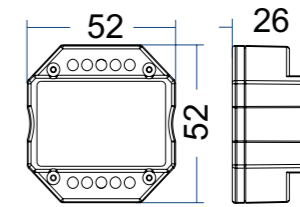

CONTROLADORES/CONTROLLERS
AC TRIAC RF PUSH TUYA

Ref	Input signal	Dimer	Finish	Material	
9663	WiFi + RF + Push Dim	TRIAC	Blanco-White	Aluminio-Aluminum	

- Regulador AC de corte de fase WiFi + RF + Push, con 1 canal de salida.
- Control en la nube mediante la app inteligente Tuya: admite encendido/apagado, ajuste de brillo, encendido/apagado con retardo, temporizador y funciones de escena.
- Control por voz: compatible con Amazon Alexa, Google Assistant, Tmall Genie y el asistente de voz Xiaodu.
- Cada controlador S1-B(WT) también puede funcionar como convertidor WiFi-RF, permitiendo usar la app Tuya para controlar de forma sincronizada uno o varios controladores o drivers LED RF regulables.
- Permite Connection con pulsador externo para funciones de encendido/apagado y regulación de 0-100%.
- Fácil de instalar en una caja de empotrar estándar detrás de un pulsador.
- Protección contra sobrecalentamiento y sobrecarga, con recuperación automática.

- WiFi + RF + Push AC phase-cut dimmer, 1 channel output.
- Tuya smart APP cloud control, support on/off, brightness adjust, delay turn on/off light, timer run, scene function.
- Voice control, support for Amazon Alexa, Google Assistant, Tmall Genie and Xiaodu voice assistant.
- Each S1-B(WT) controller can also work as WiFi-RF converter, then use Tuya smart APP to control one or more RF dimming LED controller or driver synchronously.
- Connect with external push switch to achieve on/off and 0-100% dimming function.
- Easy to be placed in standard wall junction box behind a push switch.
- Over-heat/Over-load protection, recover automatically.