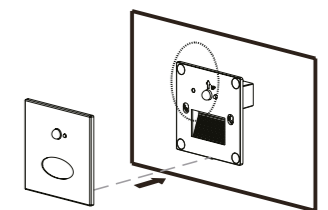

CAMBIO DE MODO

1. Modo de luz constante: pulse una vez - parpadea una vez
2. Modo de detección infrarroja: pulse dos veces - la lámpara parpadea dos veces
3. Modo infrarrojo + fotosensible: pulse tres veces - la lámpara parpadea tres veces