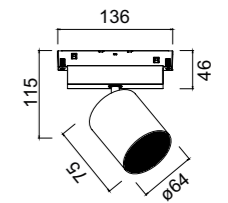

Los dispositivos Bluetooth se conectan al modo Host, y los modos Track Bluetooth Speaker y otros subunidades se sincronizan y conectan automáticamente.

Bluetooth device connect to the Host mode, Track Bluetooth Speaker and other Sub Unit modes automatically synchronize and connect.