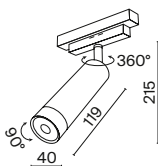

3

3 TR019-2-7W3K-B

TR019-2-7W4K-B

LED 7W
 w=40 x l=119 x h=215,
 215/215mm
 450lm, 3000K, >90Ra, 30°,
 AC48

LED 7W
 w=40 x l=119 x h=215,
 215/215mm
 600lm, 4000K, >90Ra, 30°,
 AC48